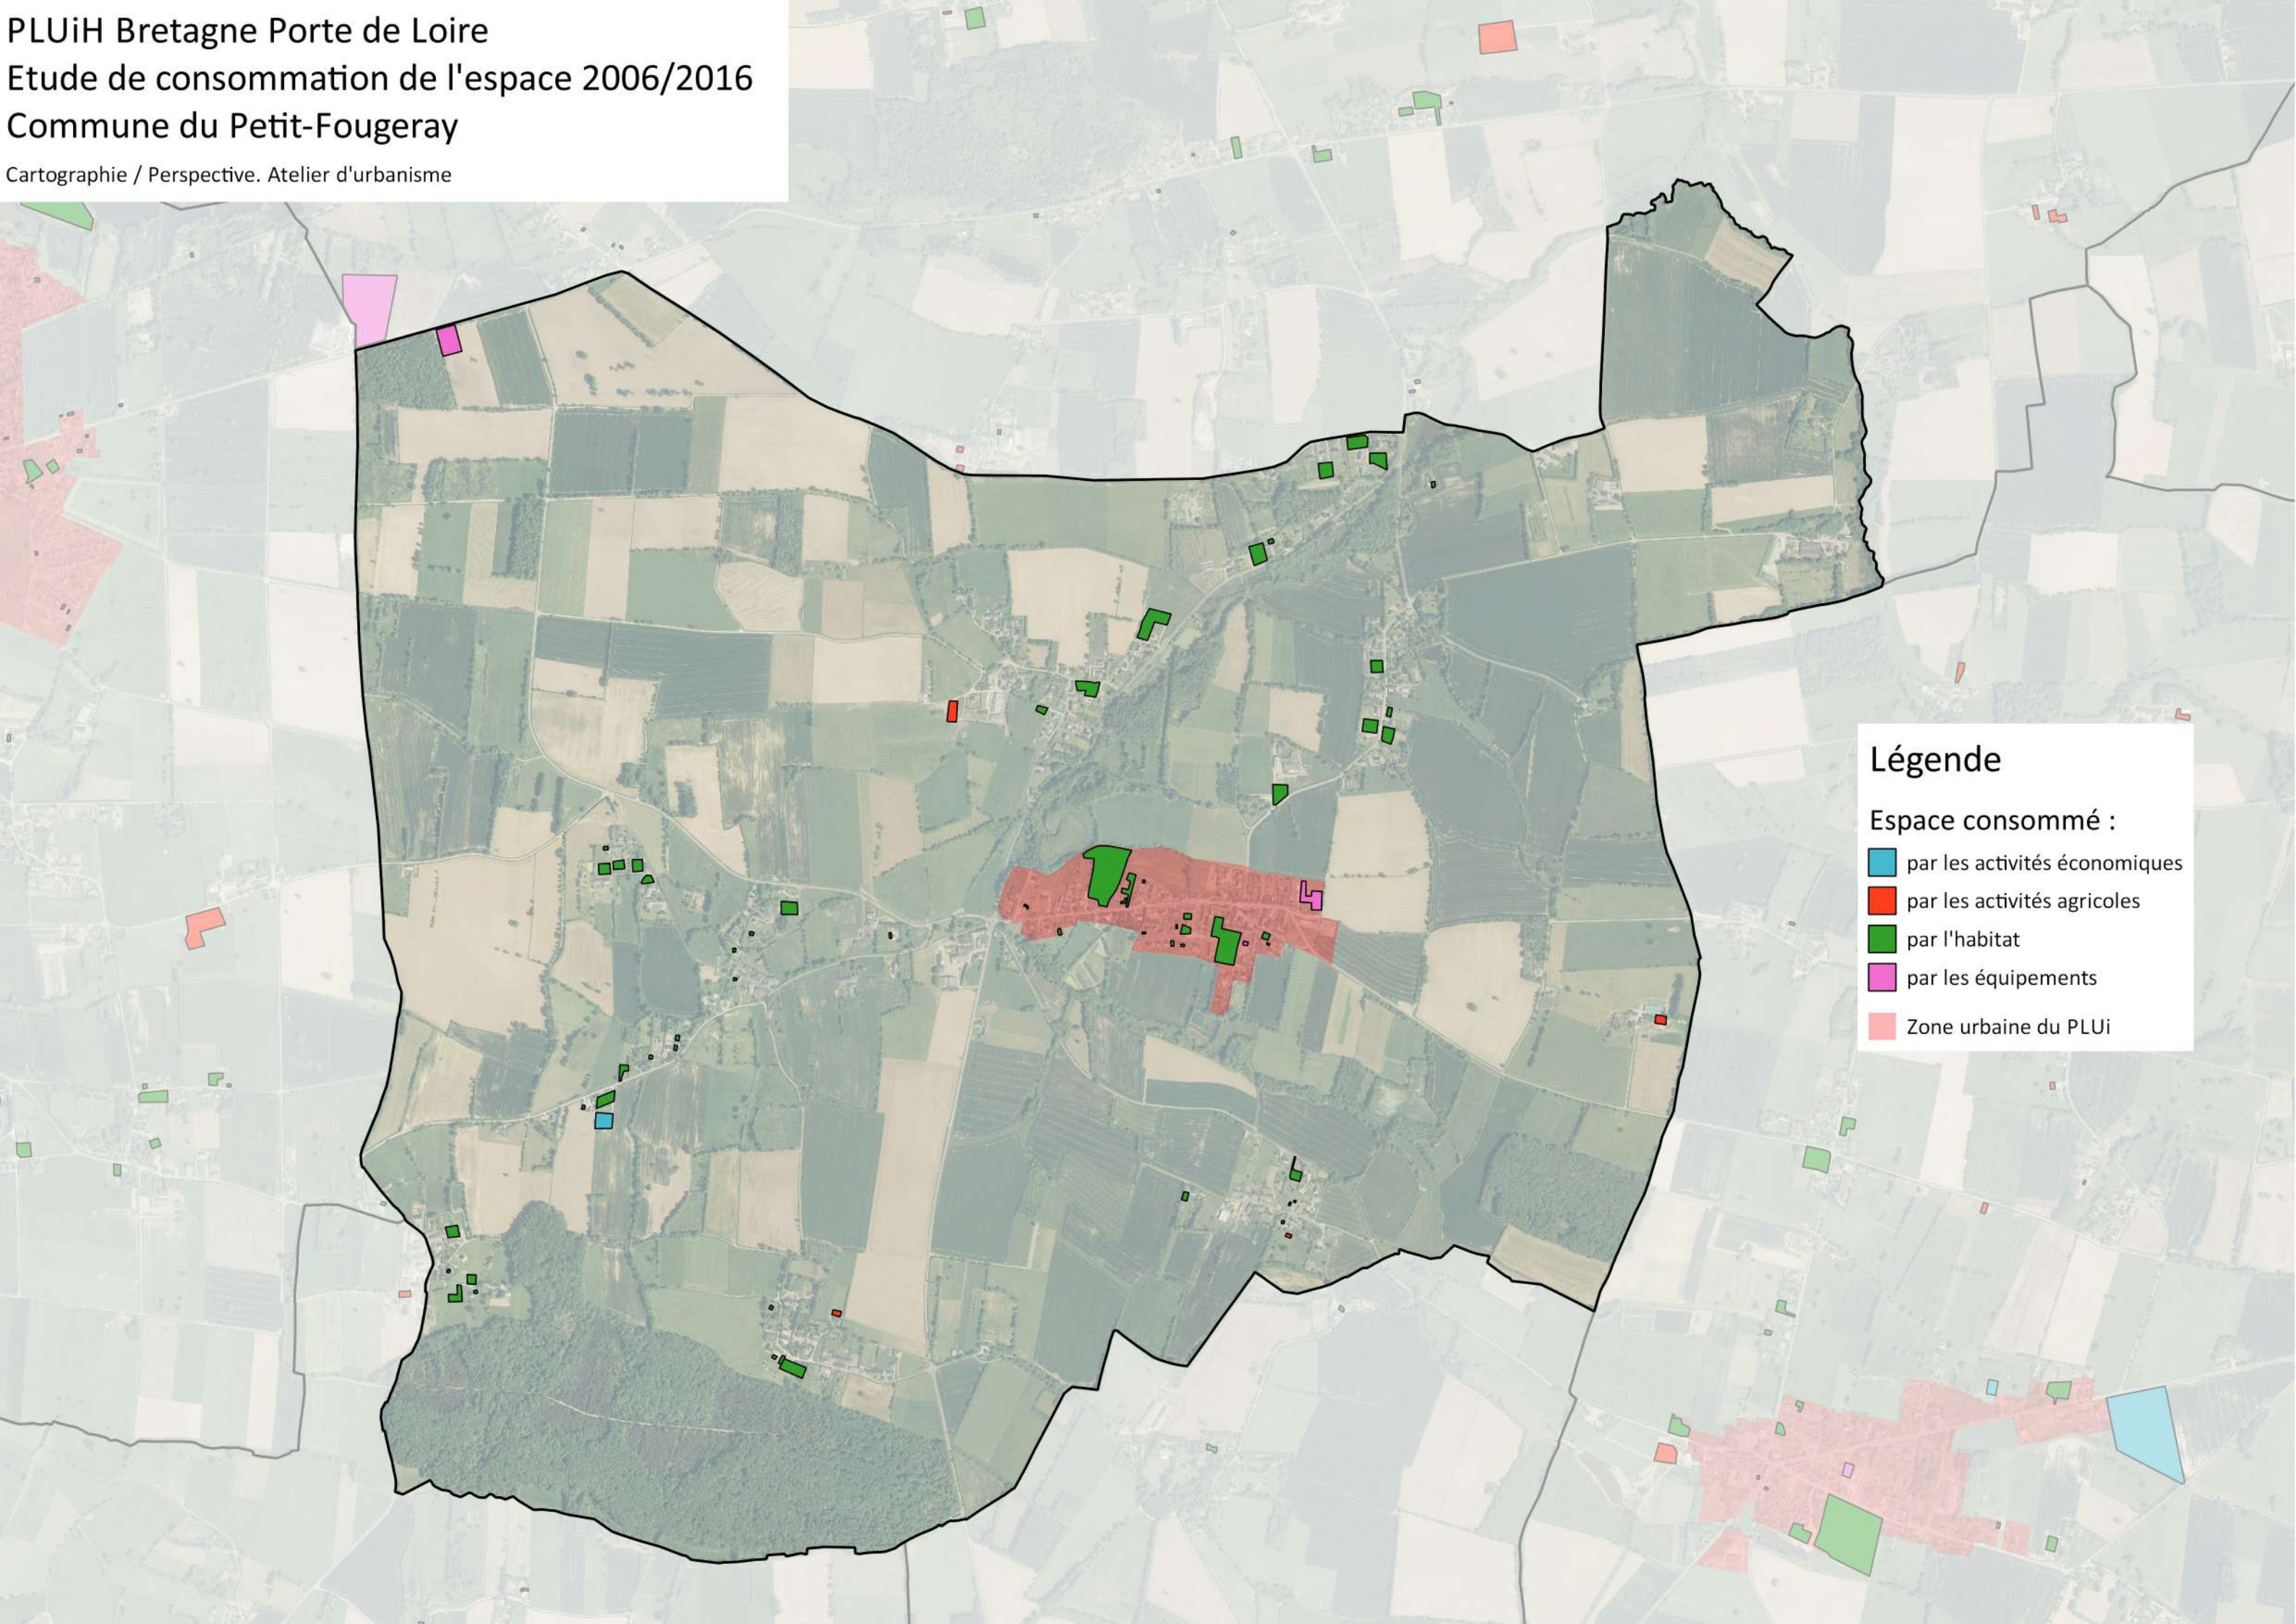

Espace consommé :

- par les activités économiques
- par les activités agricoles
- par l'habitat
- par les équipements
- Zone urbaine du PLUi

Légende

Espace consommé :

- par les activités économiques
- par les activités agricoles
- par l'habitat
- par les équipements
- Zone urbaine du PLUi

PLUiH Bretagne Porte de Loire
Etude de consommation de l'espace 2006/2016
Commune du Petit-Fougeray

Cartographie / Perspective. Atelier d'urbanisme

Légende

Espace consommé :

- par les activités économiques
- par les activités agricoles
- par l'habitat
- par les équipements
- Zone urbaine du PLUi