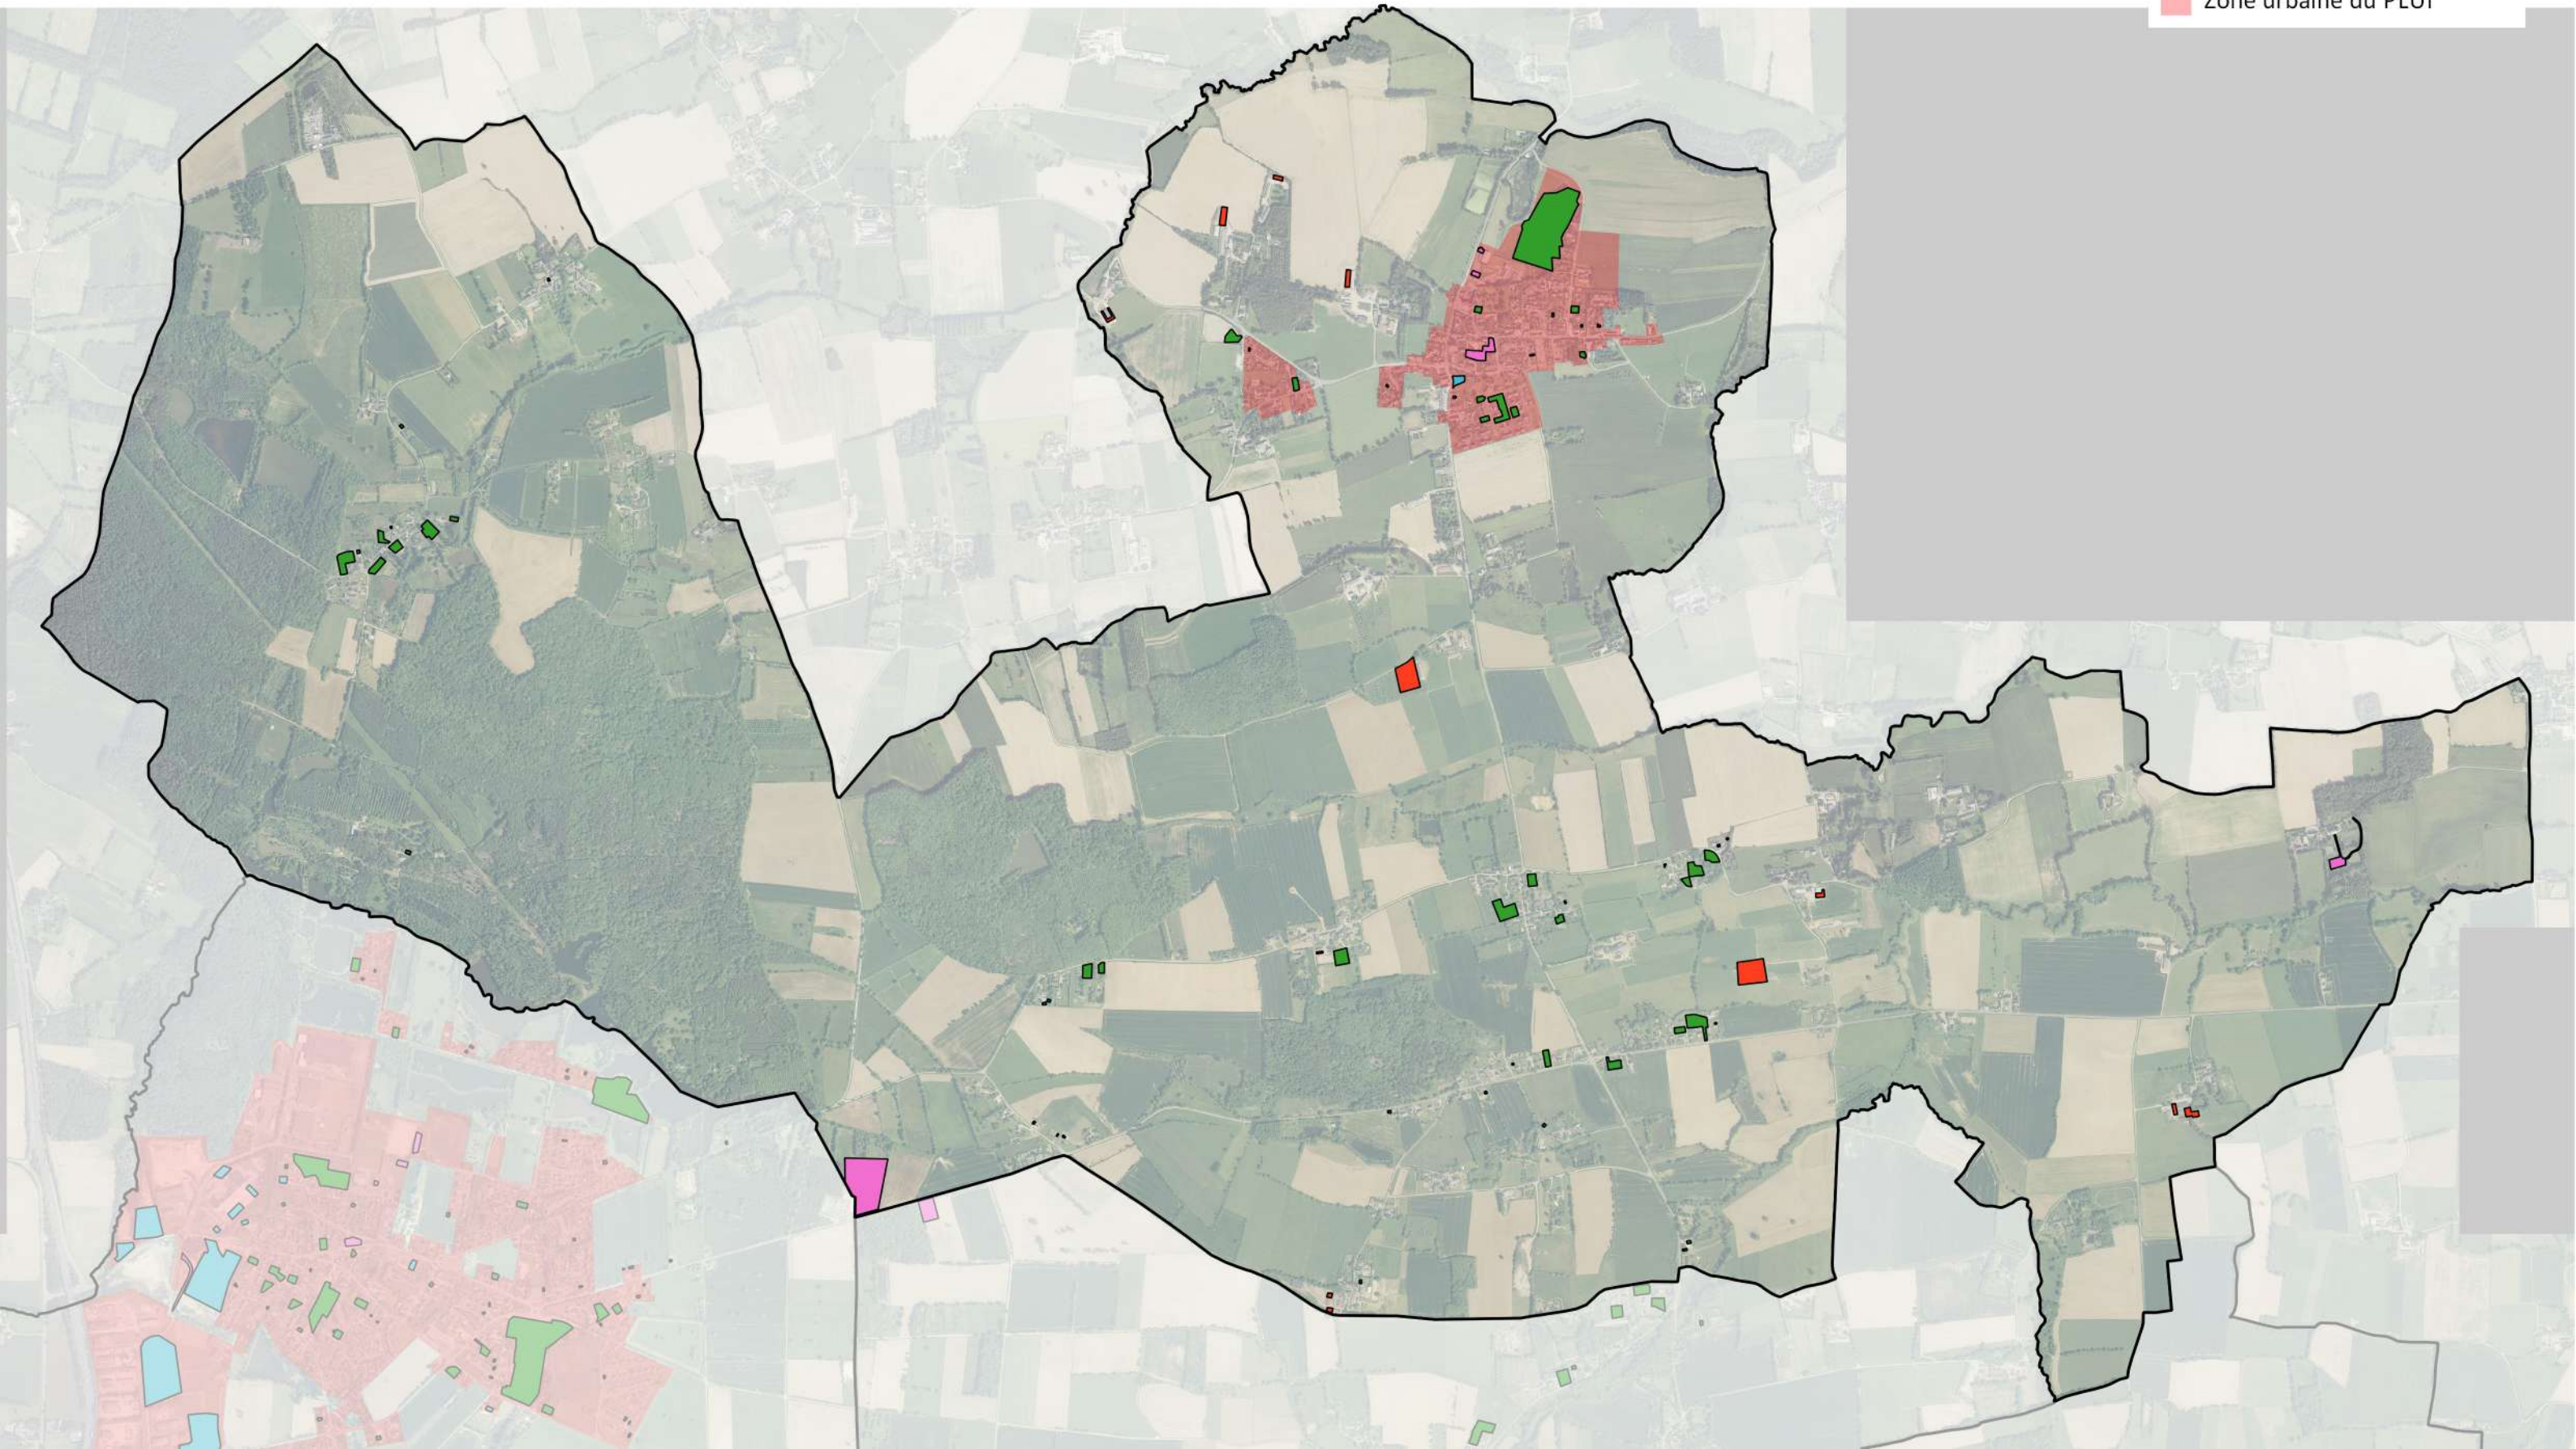

PLUiH Bretagne Porte de Loire
Etude de consommation de l'espace 2006/2016
Commune de Chanteloup

Cartographie / Perspective. Atelier d'urbanisme

Légende

Espace consommé :

- par les activités économiques
- par les activités agricoles
- par l'habitat
- par les équipements
- Zone urbaine du PLUi