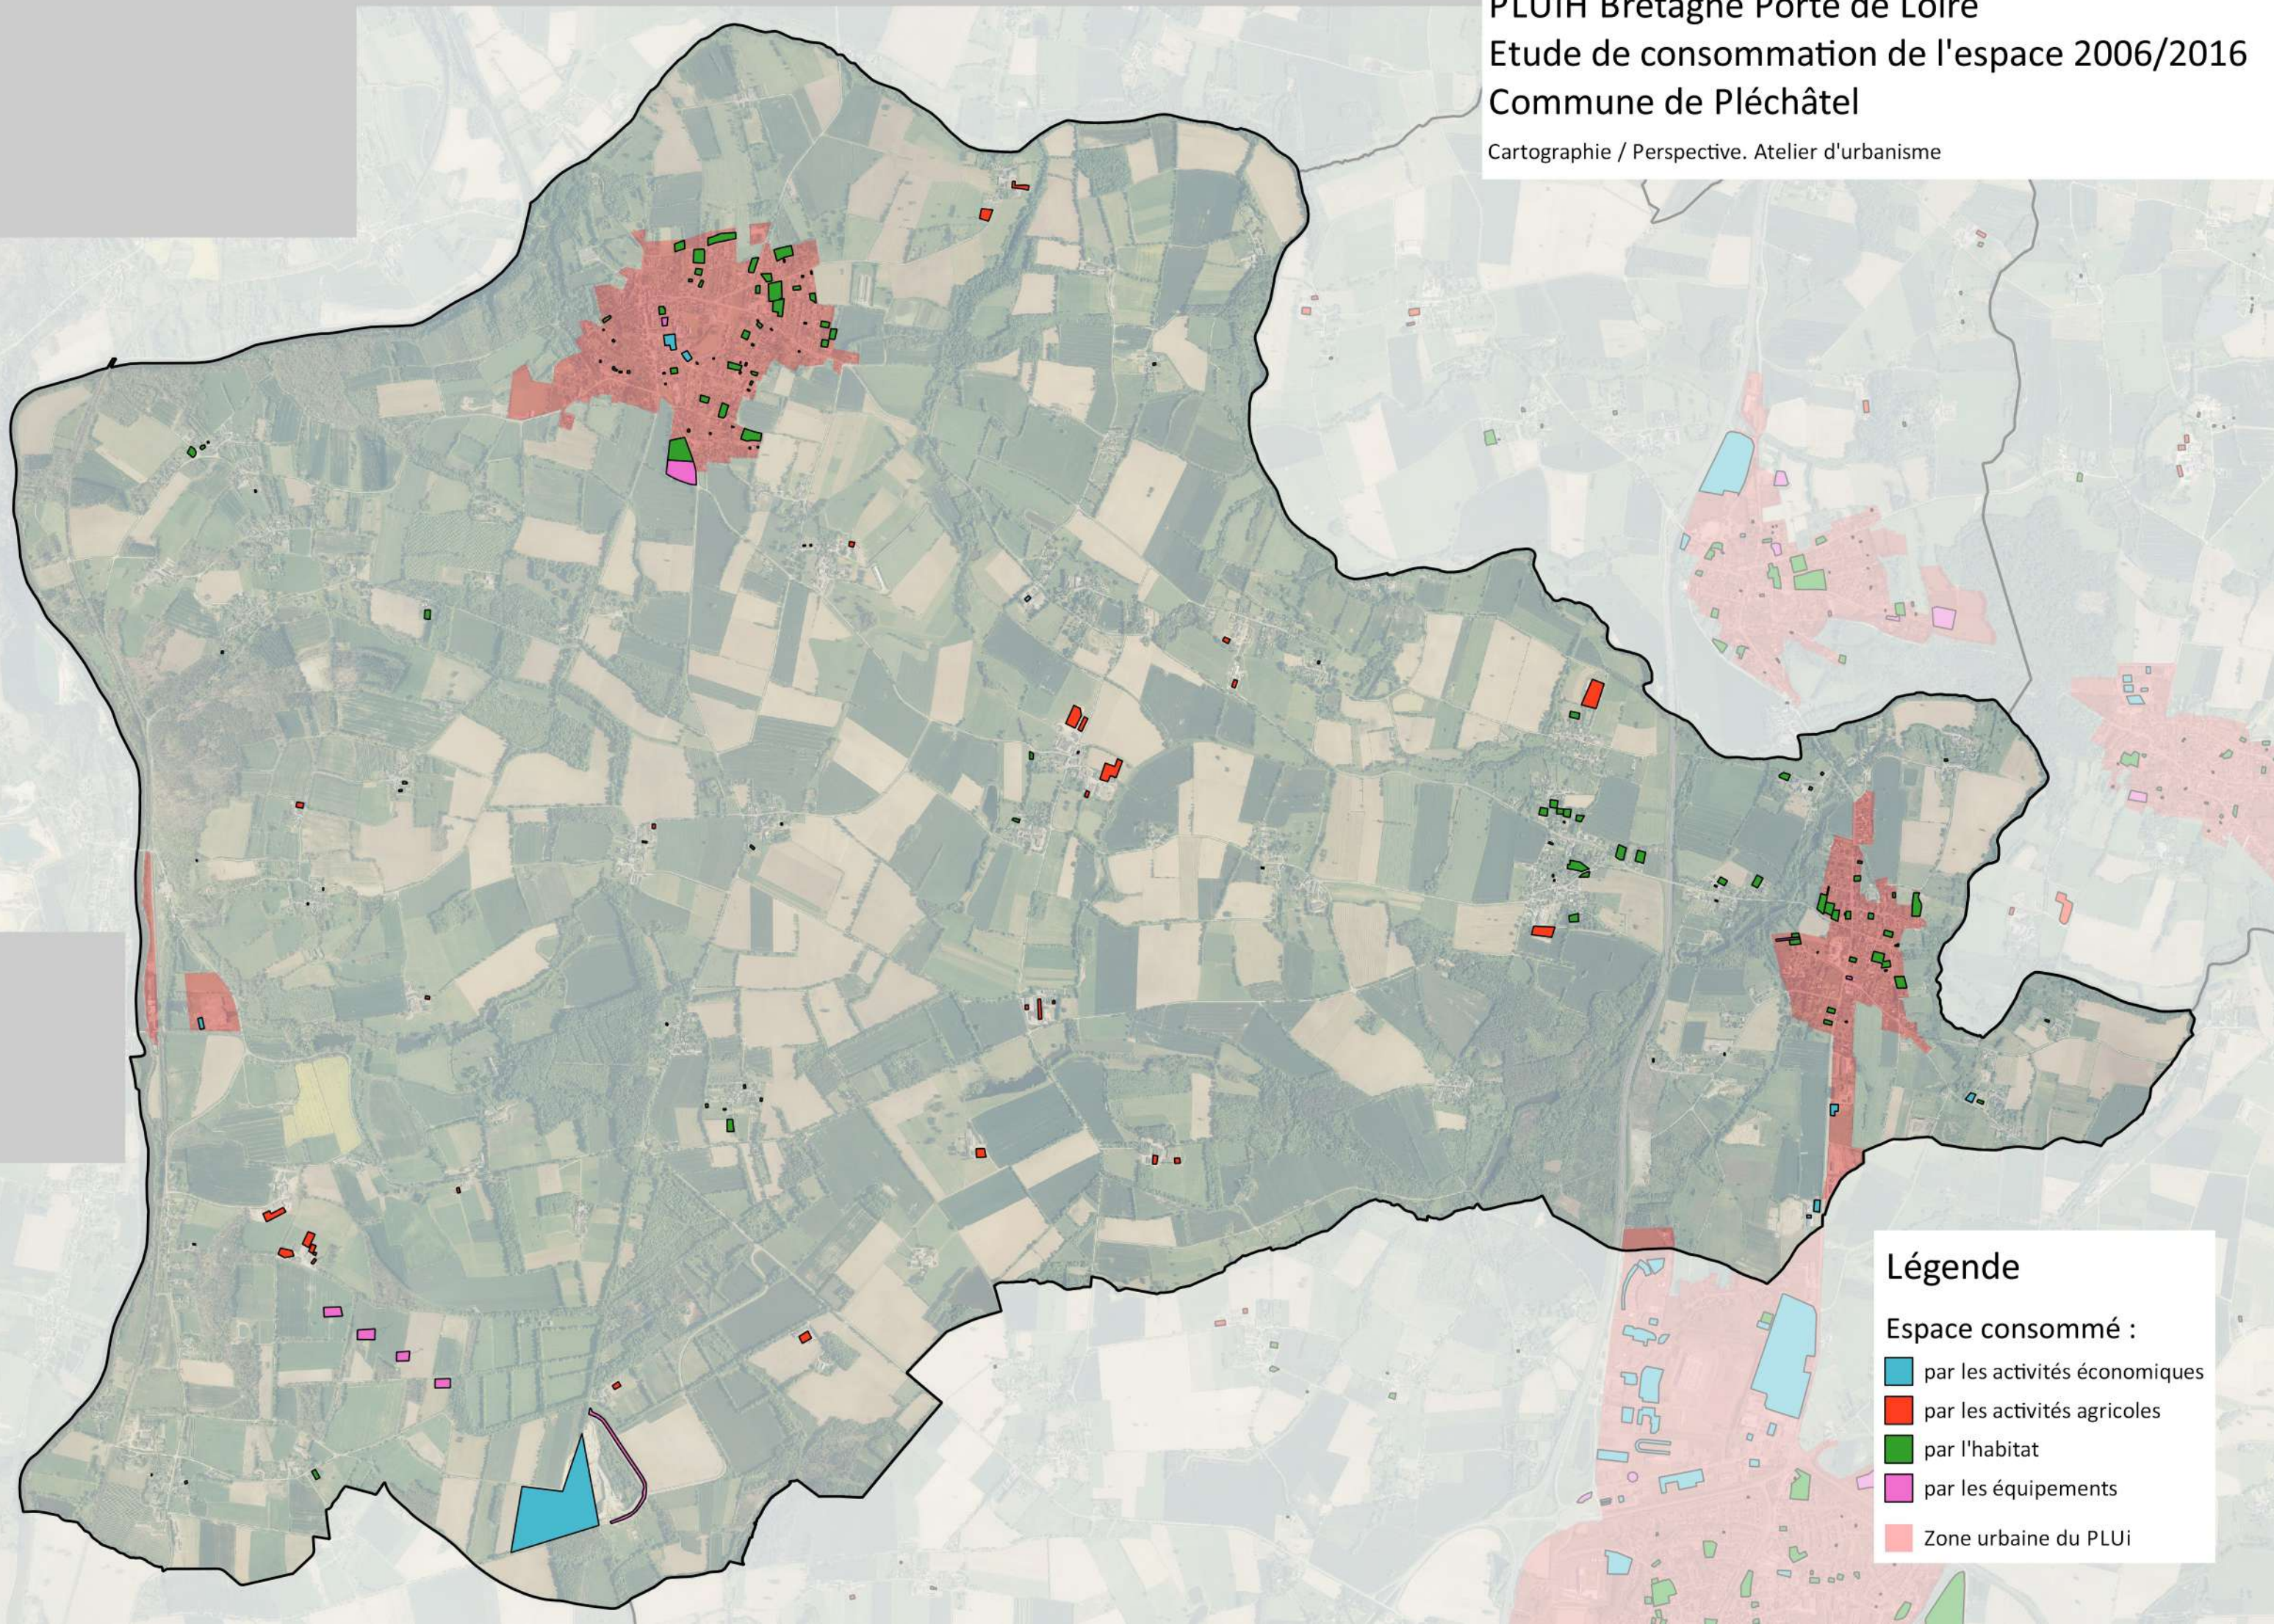

PLUiH Bretagne Porte de Loire
Etude de consommation de l'espace 2006/2016
Commune de Pléchâtel

Cartographie / Perspective. Atelier d'urbanisme

Légende

Espace consommé :

- par les activités économiques
- par les activités agricoles
- par l'habitat
- par les équipements
- Zone urbaine du PLUi