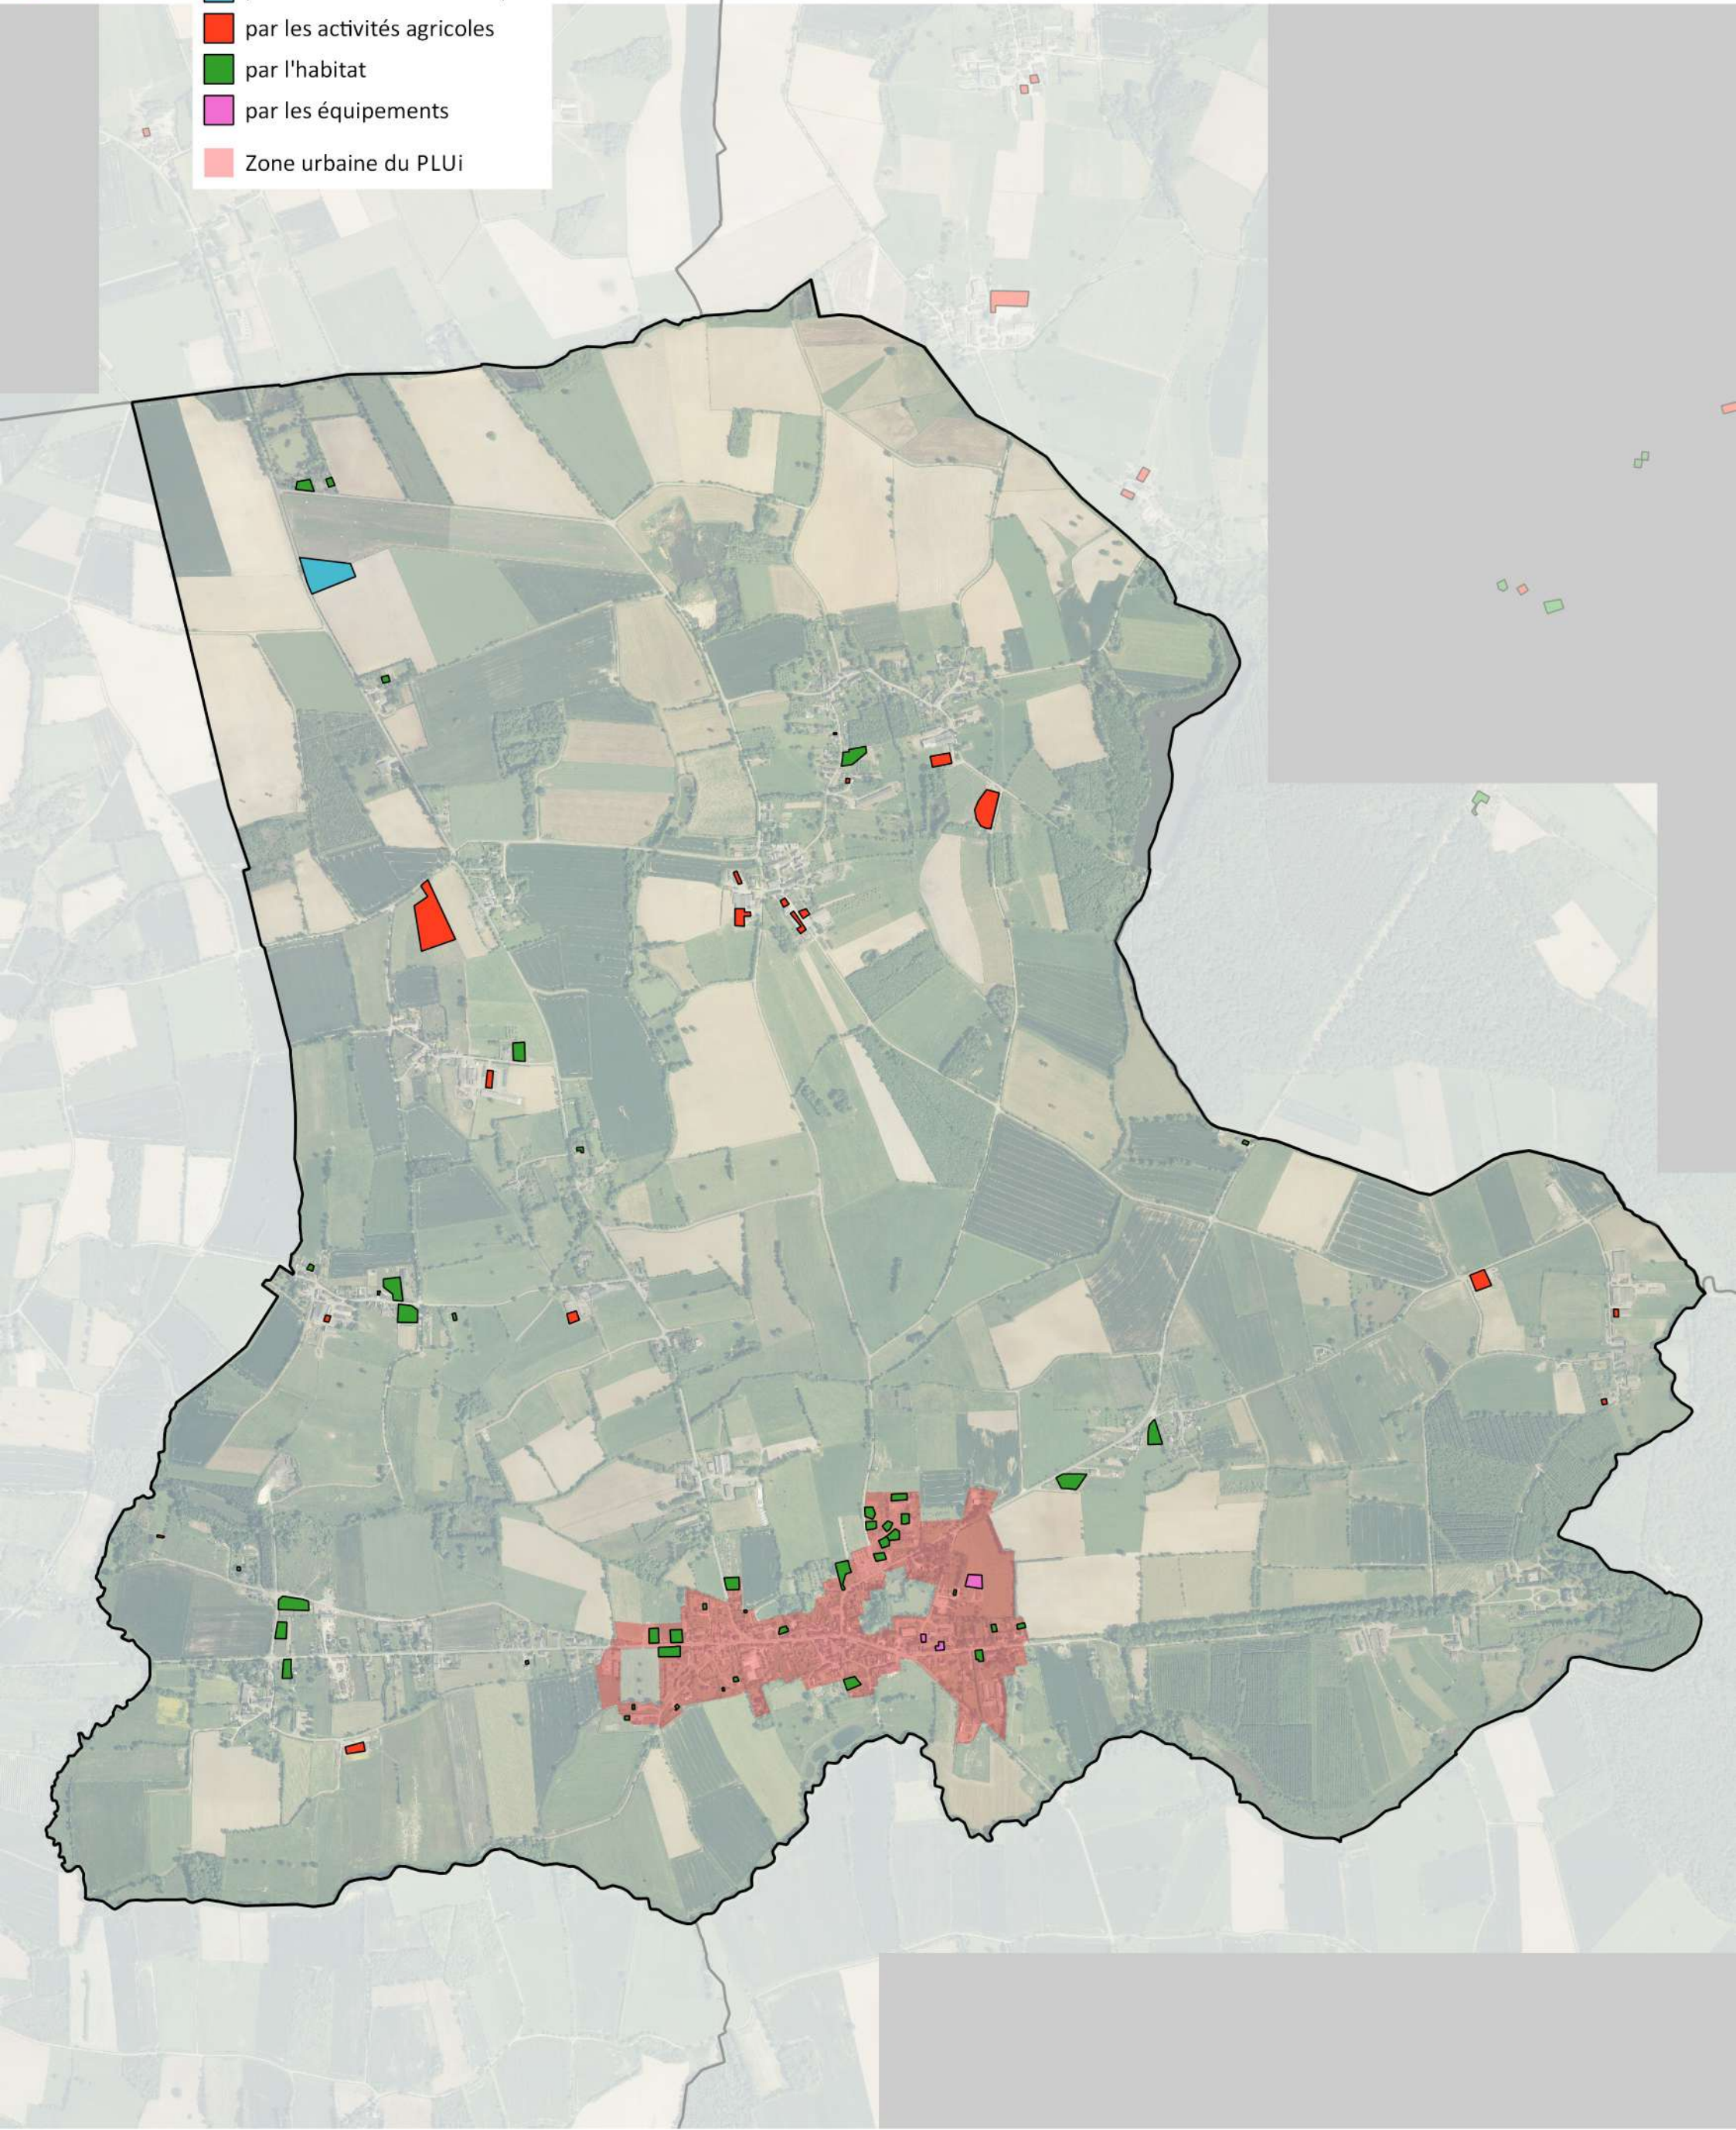

PLUiH Bretagne Porte de Loire
Etude de consommation de l'espace 2006/2016
Commune de Saint-Sulpice-des-Landes

Cartographie / Perspective. Atelier d'urbanisme

Légende

Espace consommé :

- par les activités économiques
- par les activités agricoles
- par l'habitat
- par les équipements
- Zone urbaine du PLUi