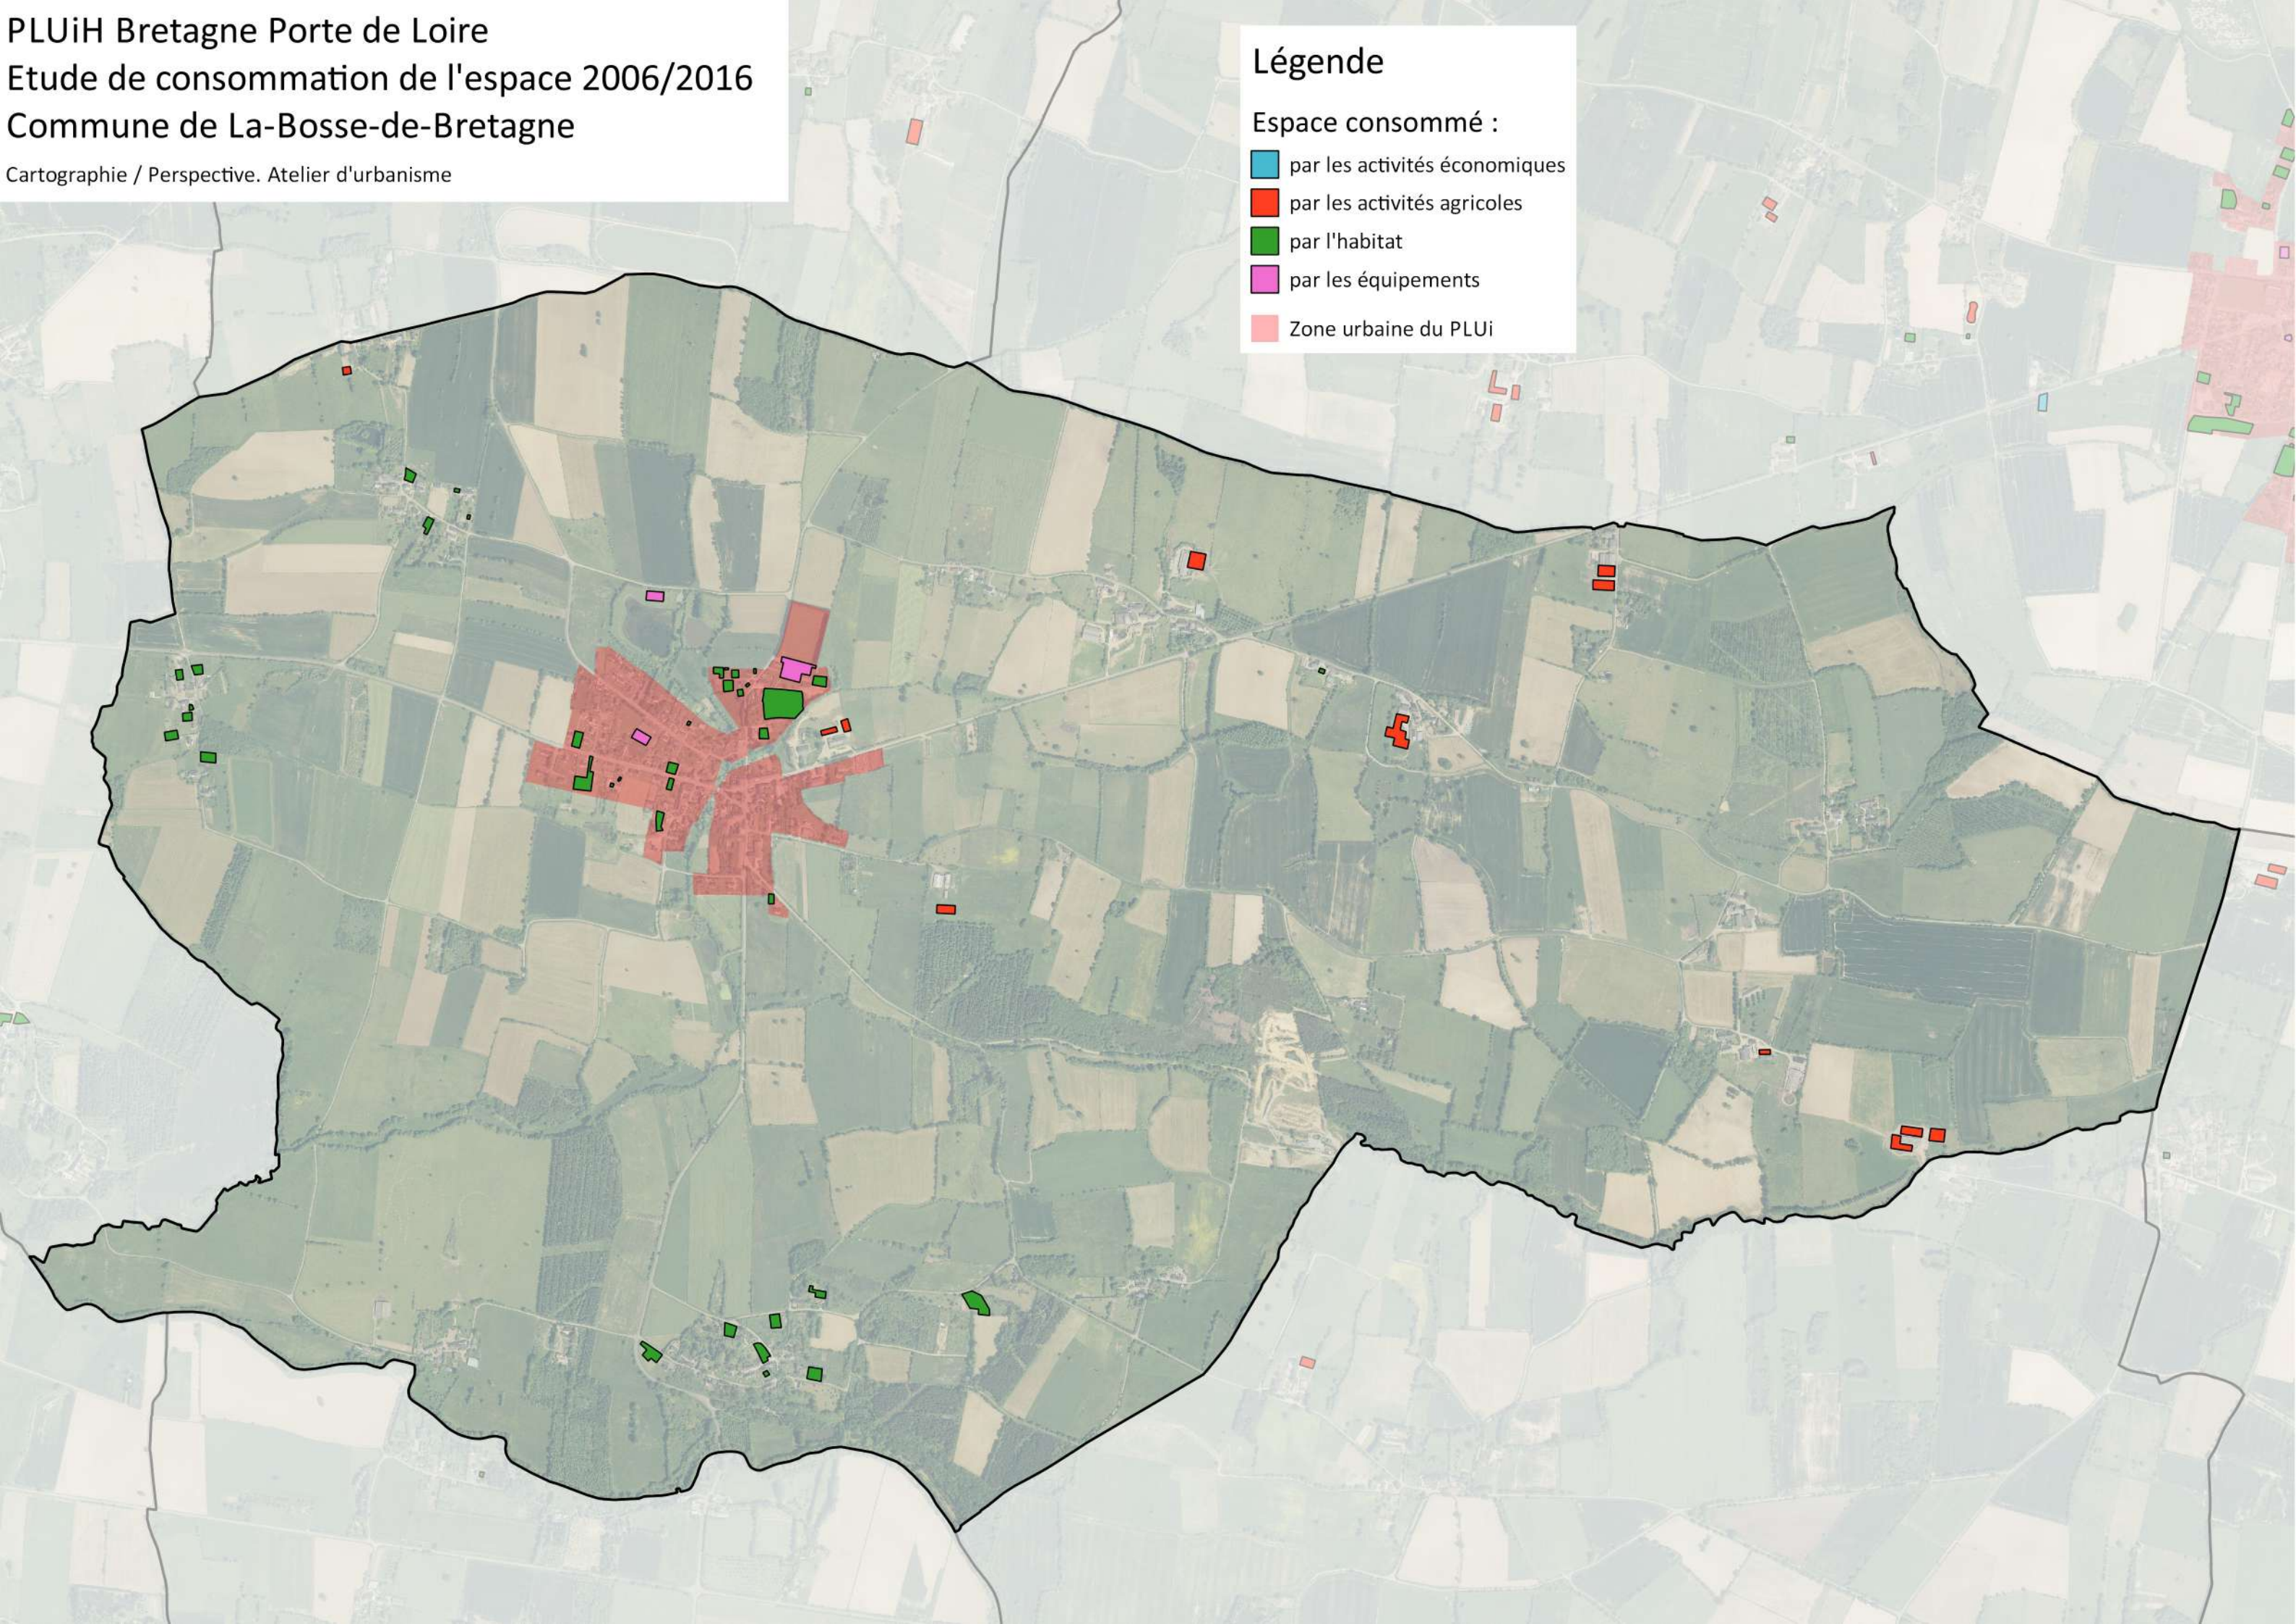

Cartographie / Perspective. Atelier d'urbanisme

Légende

Espace consommé :

- par les activités économiques
- par les activités agricoles
- par l'habitat
- par les équipements
- Zone urbaine du PLUi

PLUiH Bretagne Porte de Loire
Etude de consommation de l'espace 2006/2016
Commune de La-Bosse-de-Bretagne

Cartographie / Perspective. Atelier d'urbanisme

Légende

Espace consommé :

- par les activités économiques
- par les activités agricoles
- par l'habitat
- par les équipements
- Zone urbaine du PLUi

PLUiH Bretagne Porte de Loire
Etude de consommation de l'espace 2006/2016
Commune de La Couyère