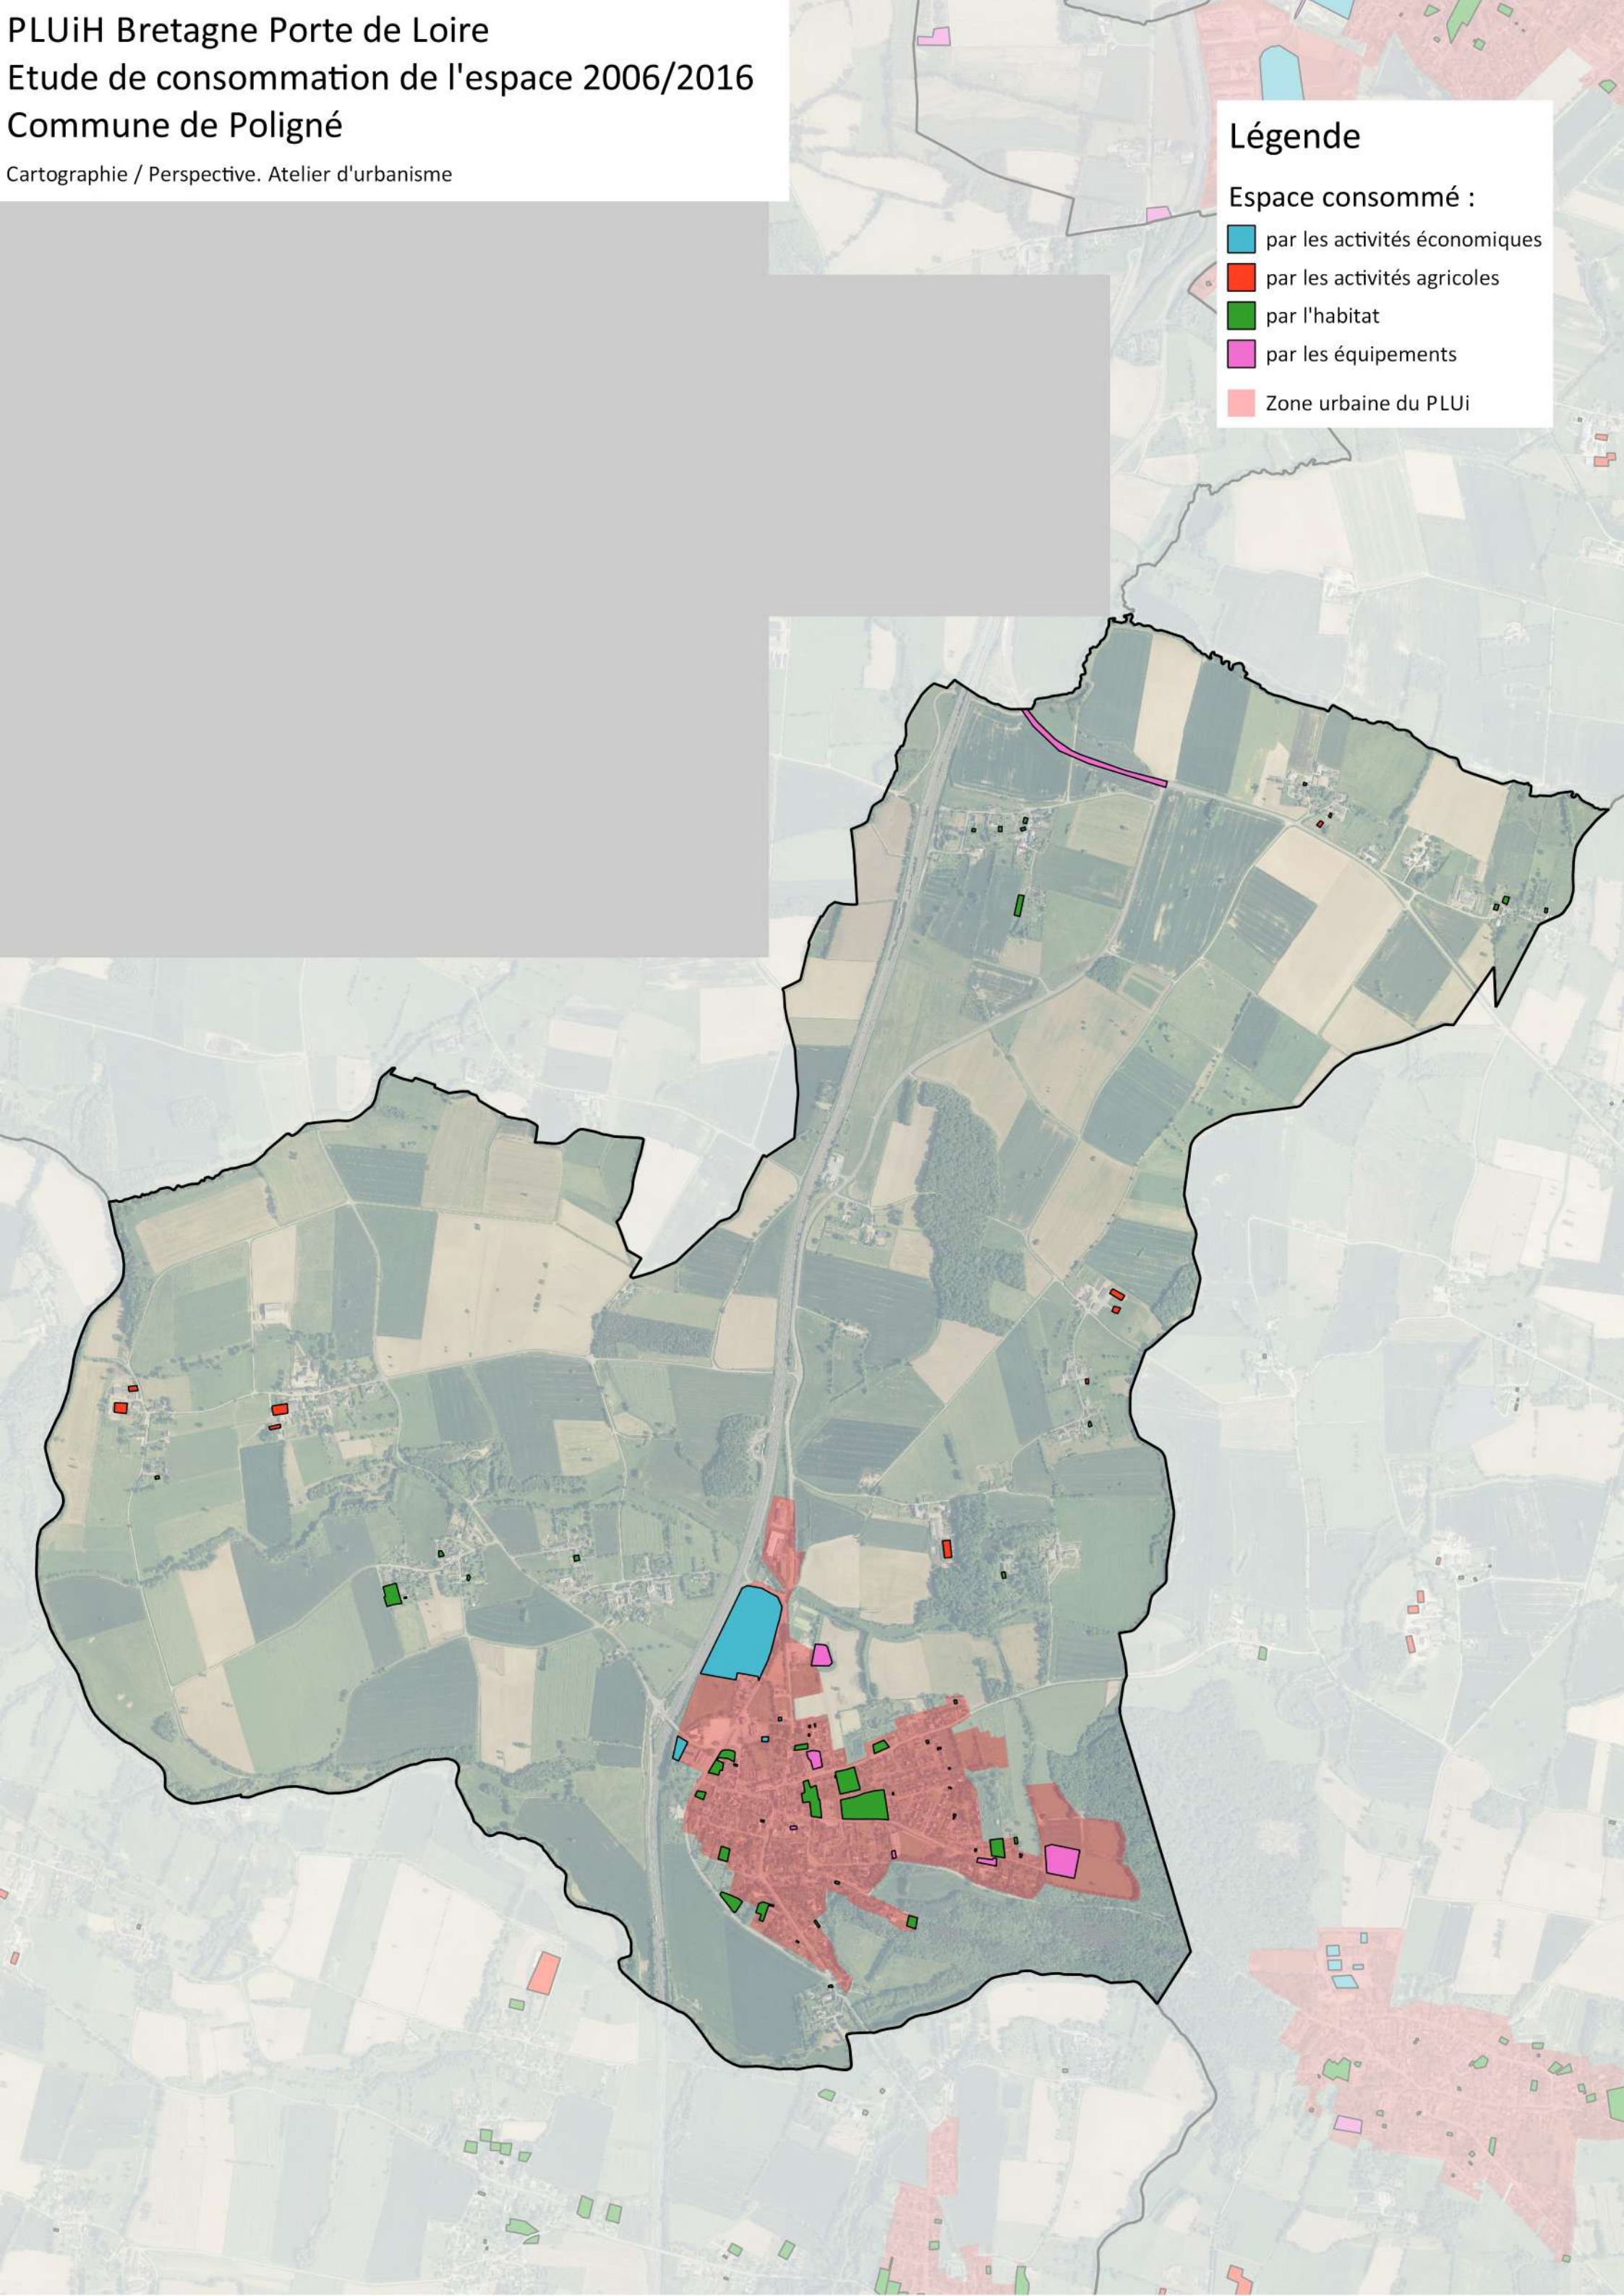

Légende

Espace consommé :

- par les activités économiques
- par les activités agricoles
- par l'habitat
- par les équipements
- Zone urbaine du PLUi