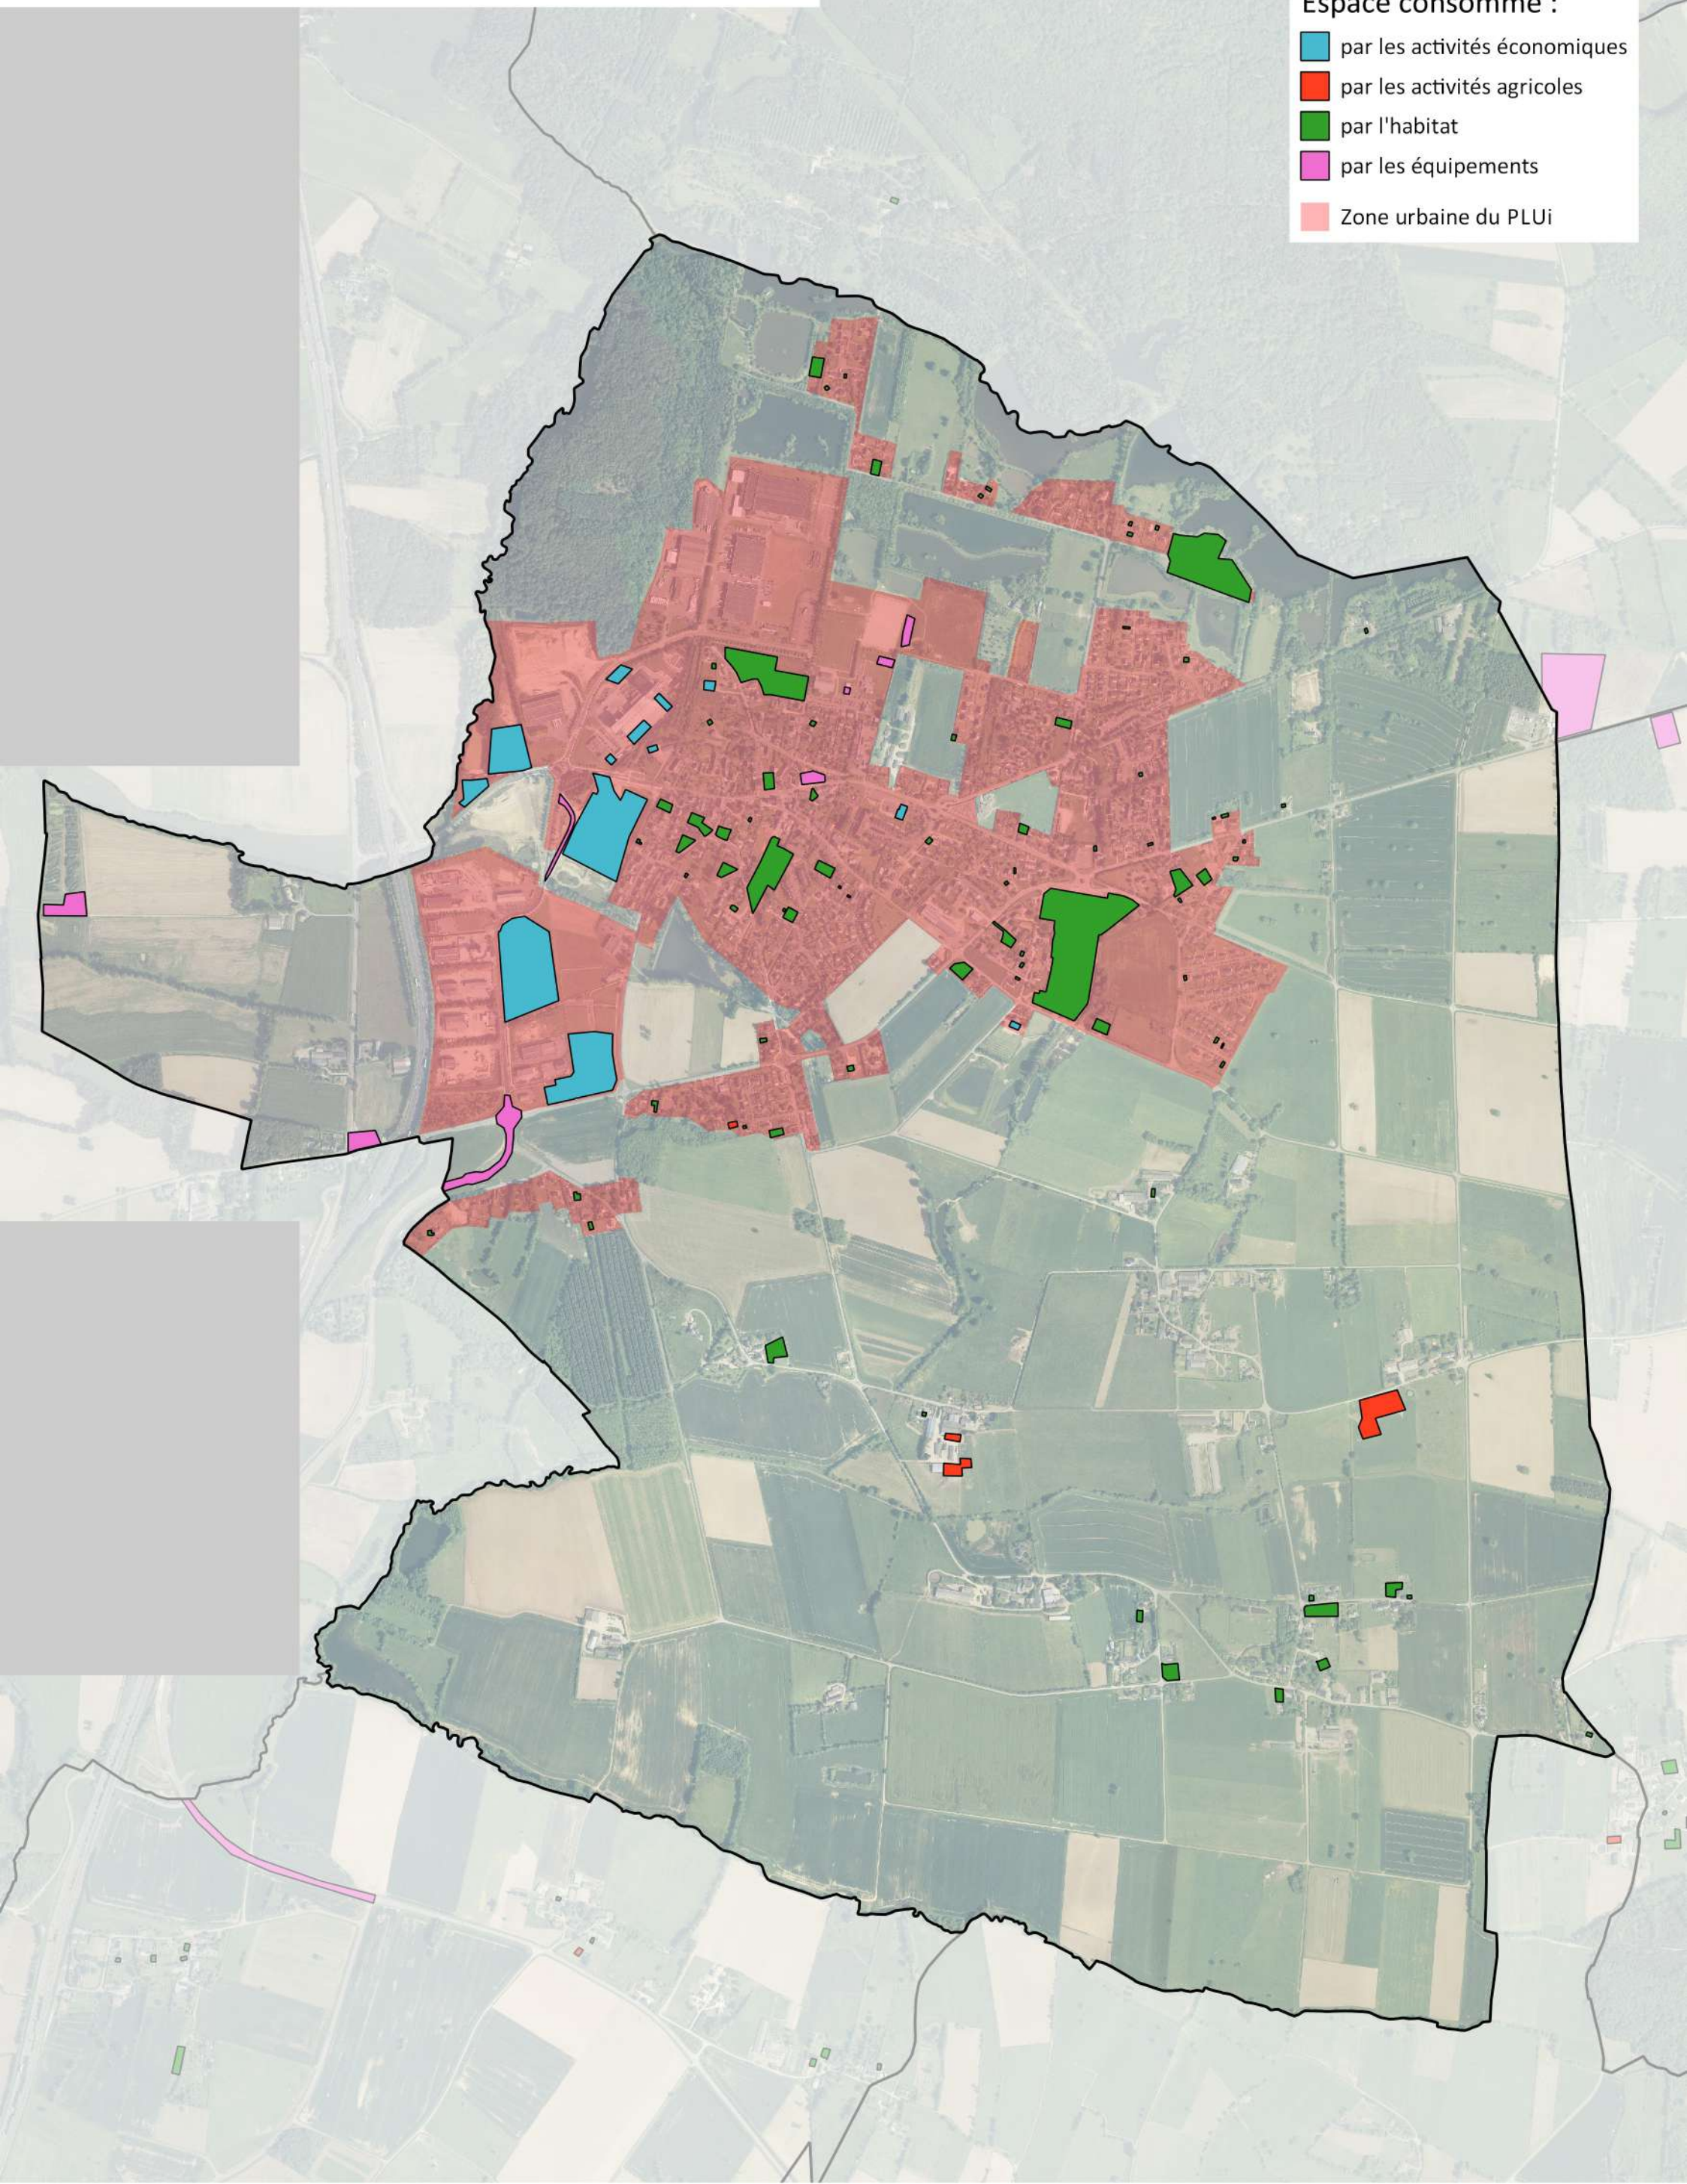

BAIN-DE-BRETAGNE
LA BOSSE-DE-BRETAGNE
CHANTELOUP
LA COUYÈRE
CREVIN
LA DOMINELAIS
ERCÉ-EN-LAMÉE
GRAND-FOUGERAY
LALLEU
LA NOË-BLANCHE
PANCÉ
LE PETIT-FOUGERAY
PLÉCHÂTEL
POLIGNÉ
SAULNIÈRES
SAINTE-ANNE-SUR-VILAINE
SAINT-SULPICE-DES-LANDES
LE SEL-DE-BRETAGNE
TEILLAY
TRESBOEUF

Cartographie / Perspective. Atelier d'urbanisme

Légende

Espace consommé :

- par les activités économiques
- par les activités agricoles
- par l'habitat
- par les équipements
- Zone urbaine du PLUi

Légende

Espace consommé :

- par les activités économiques
- par les activités agricoles
- par l'habitat
- par les équipements
- Zone urbaine du PLUi

PLUiH Bretagne Porte de Loire
Etude de consommation de l'espace 2006/2016
Commune de Ercé-en-Lamée