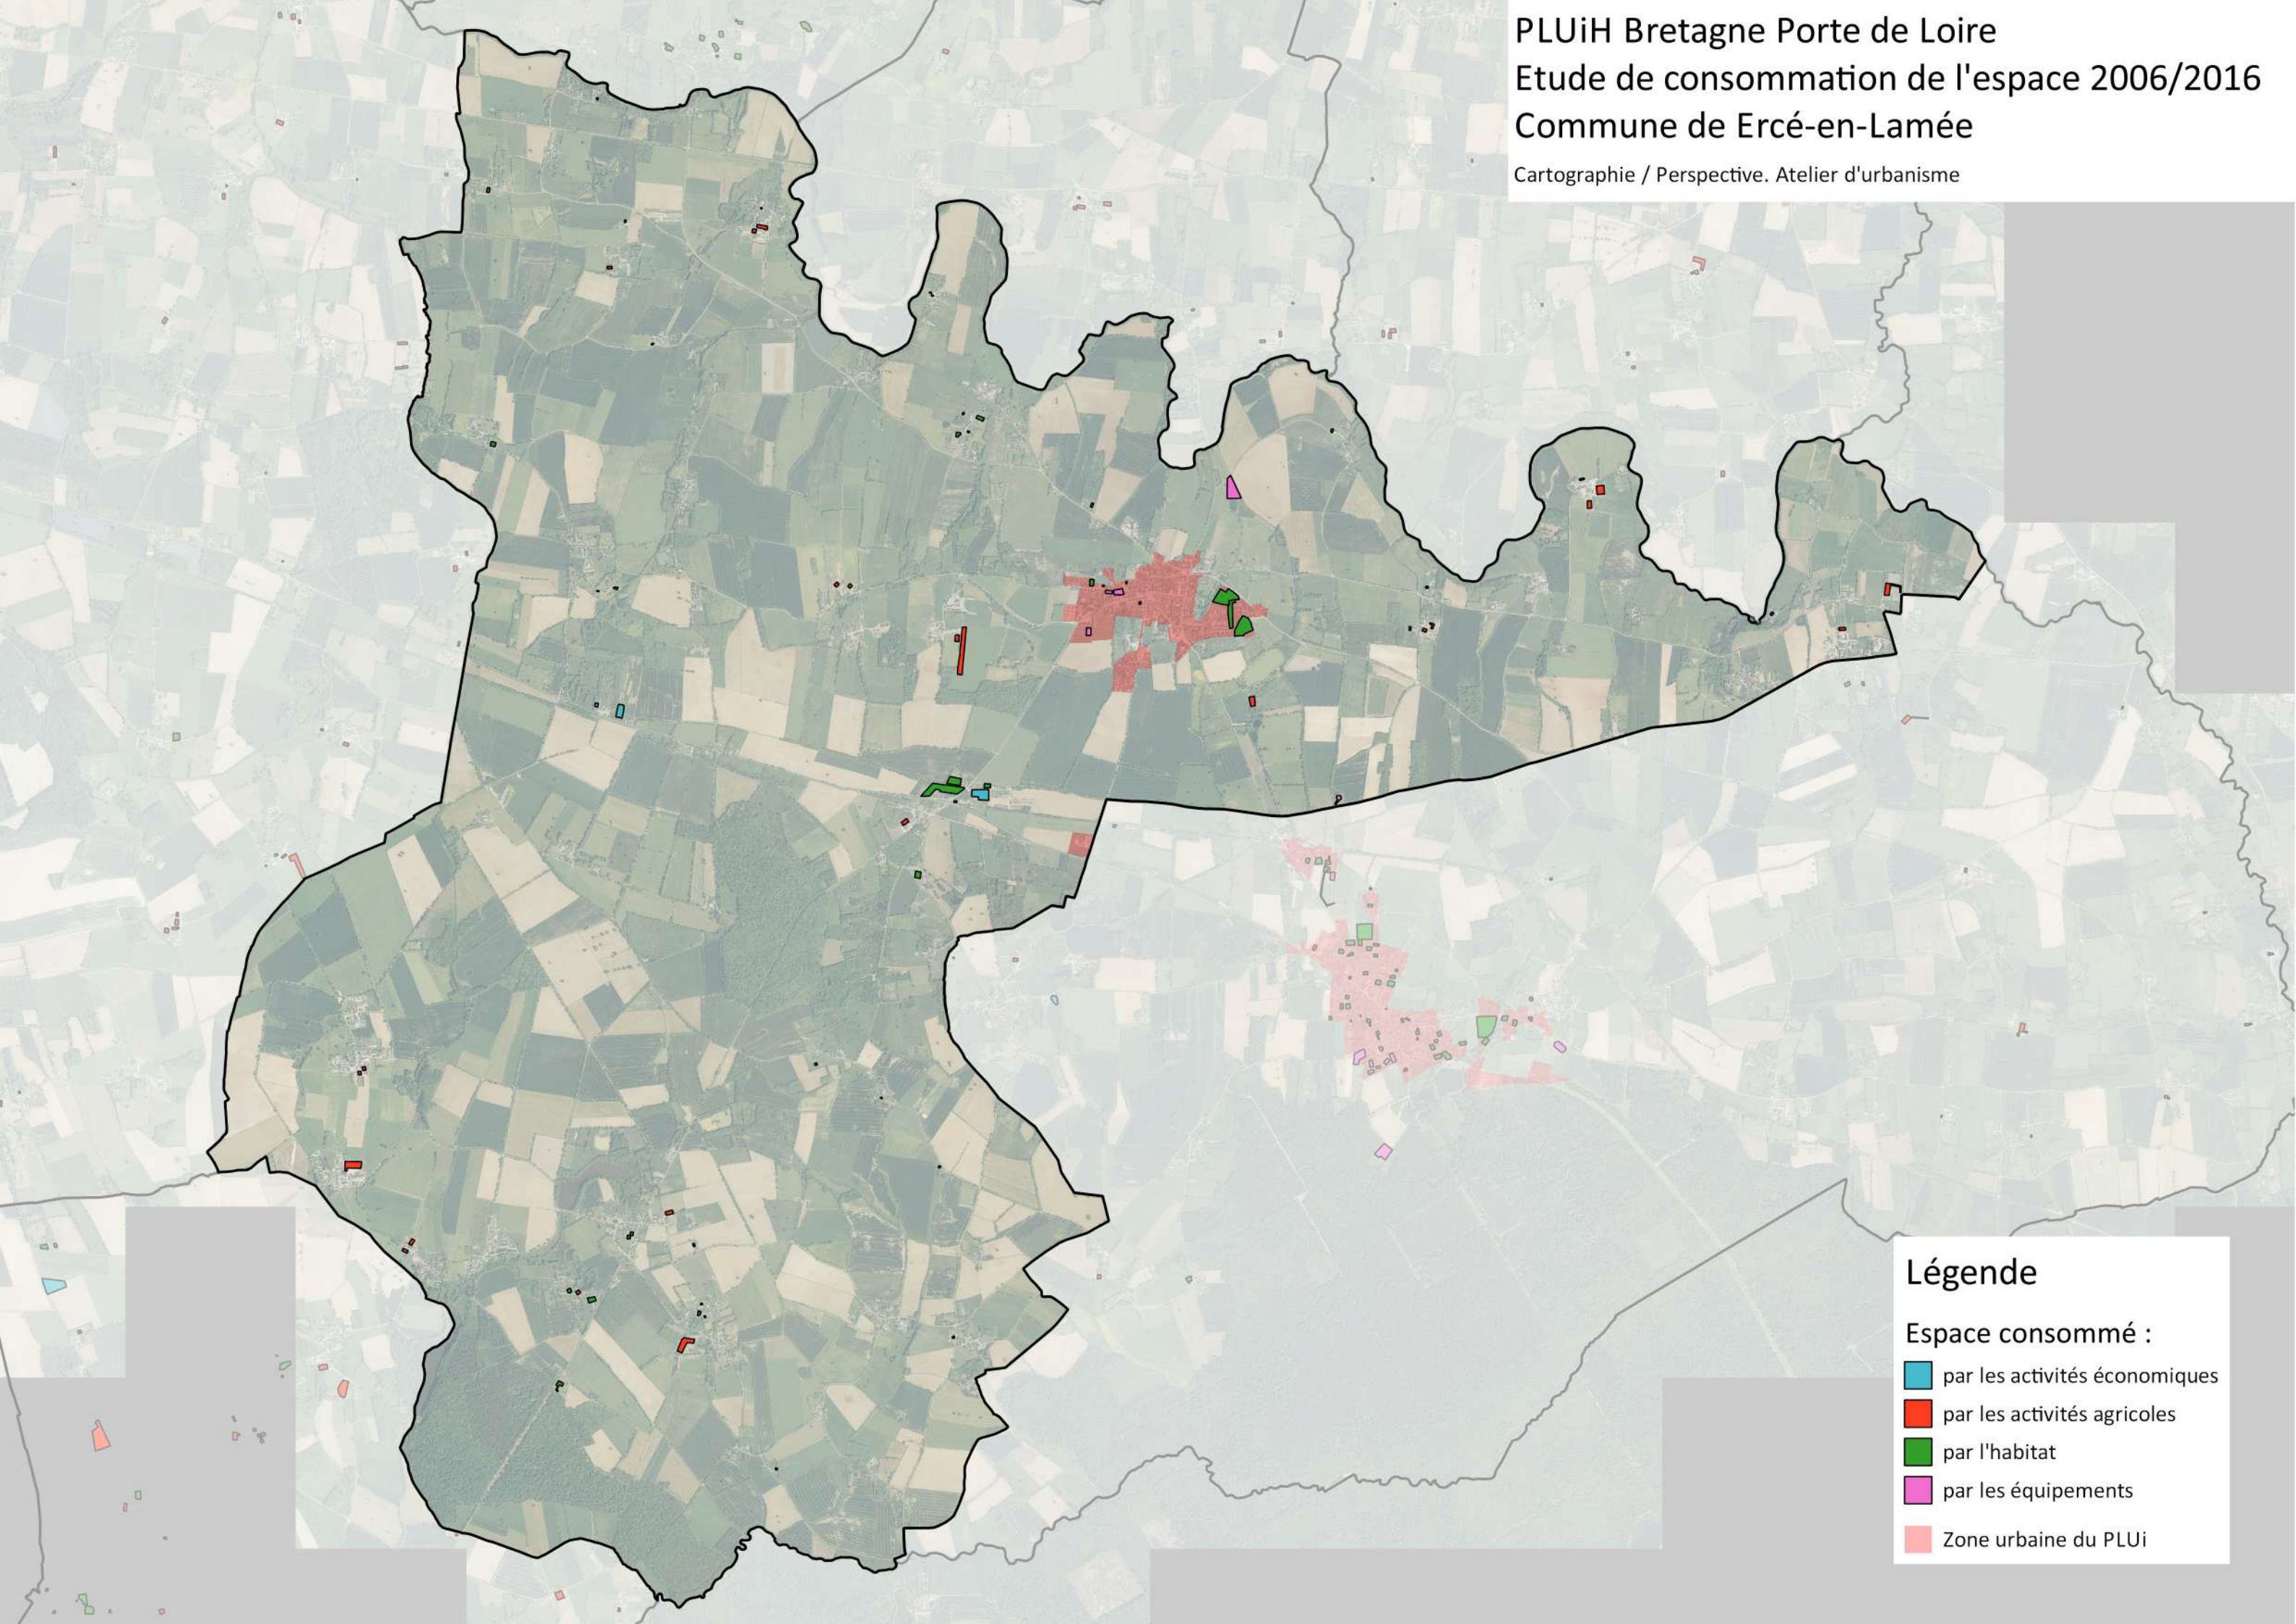

PLUiH Bretagne Porte de Loire
Etude de consommation de l'espace 2006/2016
Commune de Ercé-en-Lamée

Cartographie / Perspective. Atelier d'urbanisme

Légende

Espace consommé :

- par les activités économiques
- par les activités agricoles
- par l'habitat
- par les équipements
- Zone urbaine du PLUi