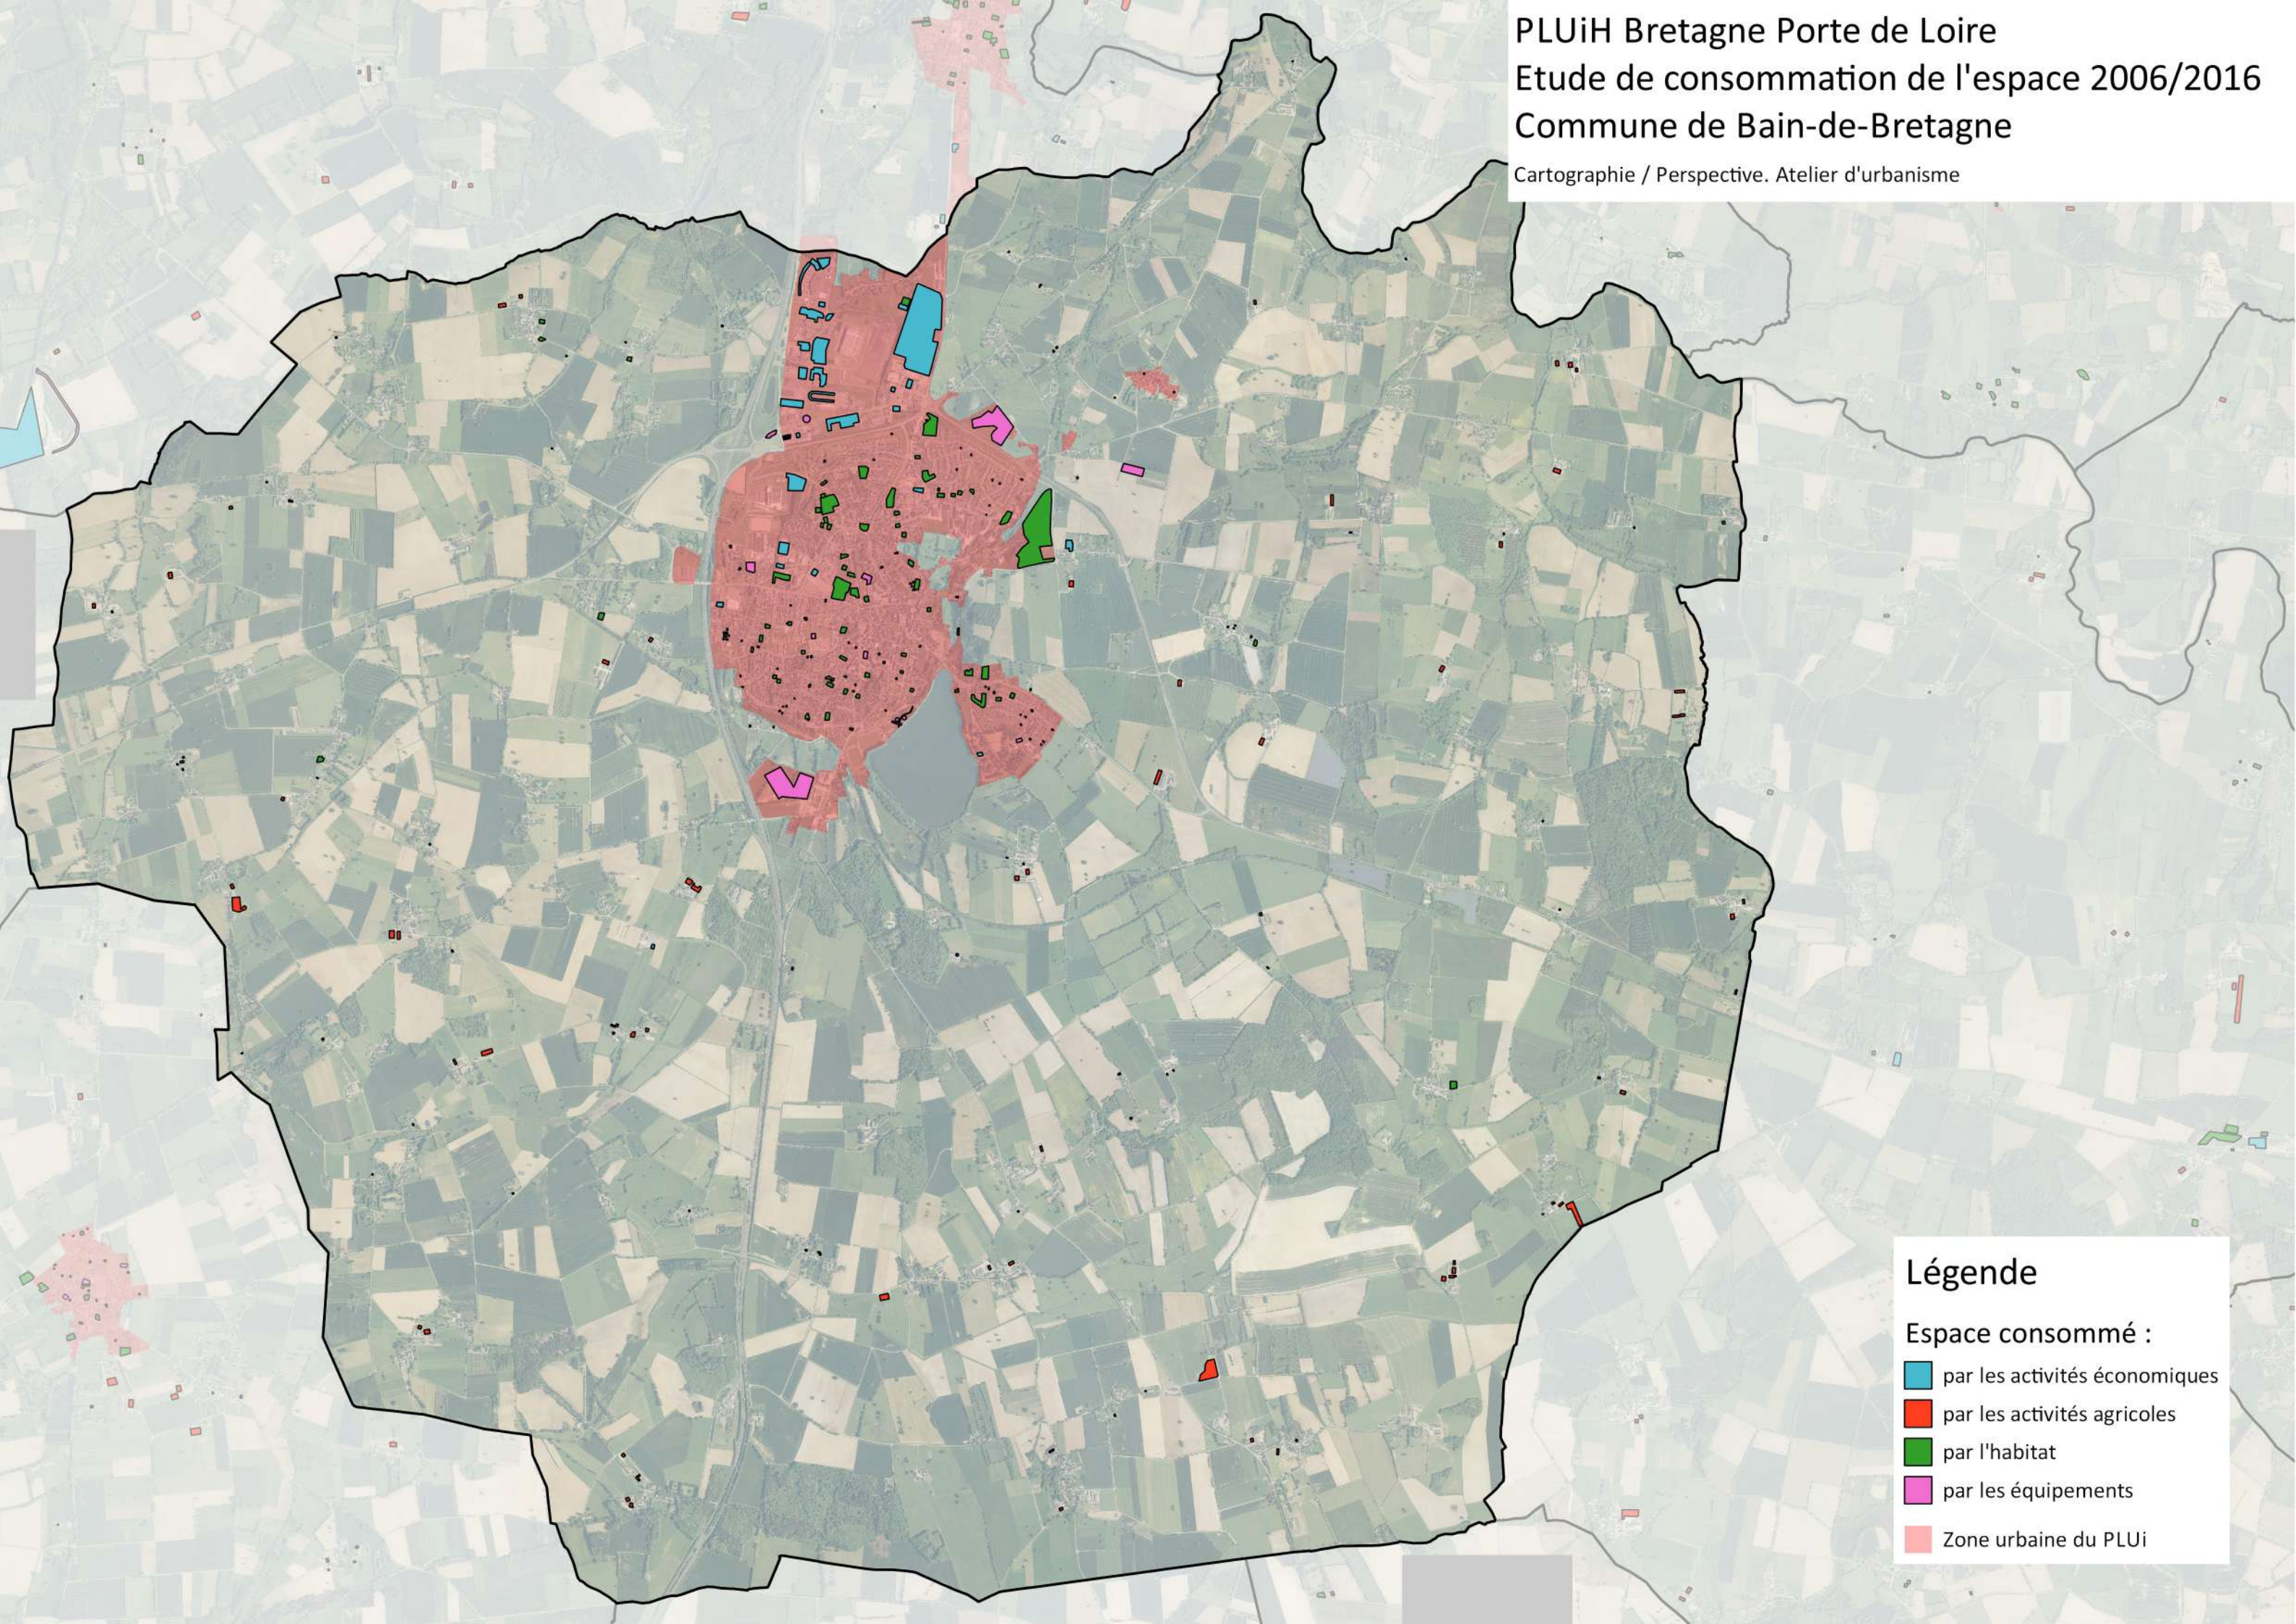

PLUiH Bretagne Porte de Loire
Etude de consommation de l'espace 2006/2016
Commune de Bain-de-Bretagne

Cartographie / Perspective. Atelier d'urbanisme

Légende

Espace consommé :

- par les activités économiques
- par les activités agricoles
- par l'habitat
- par les équipements
- Zone urbaine du PLUi