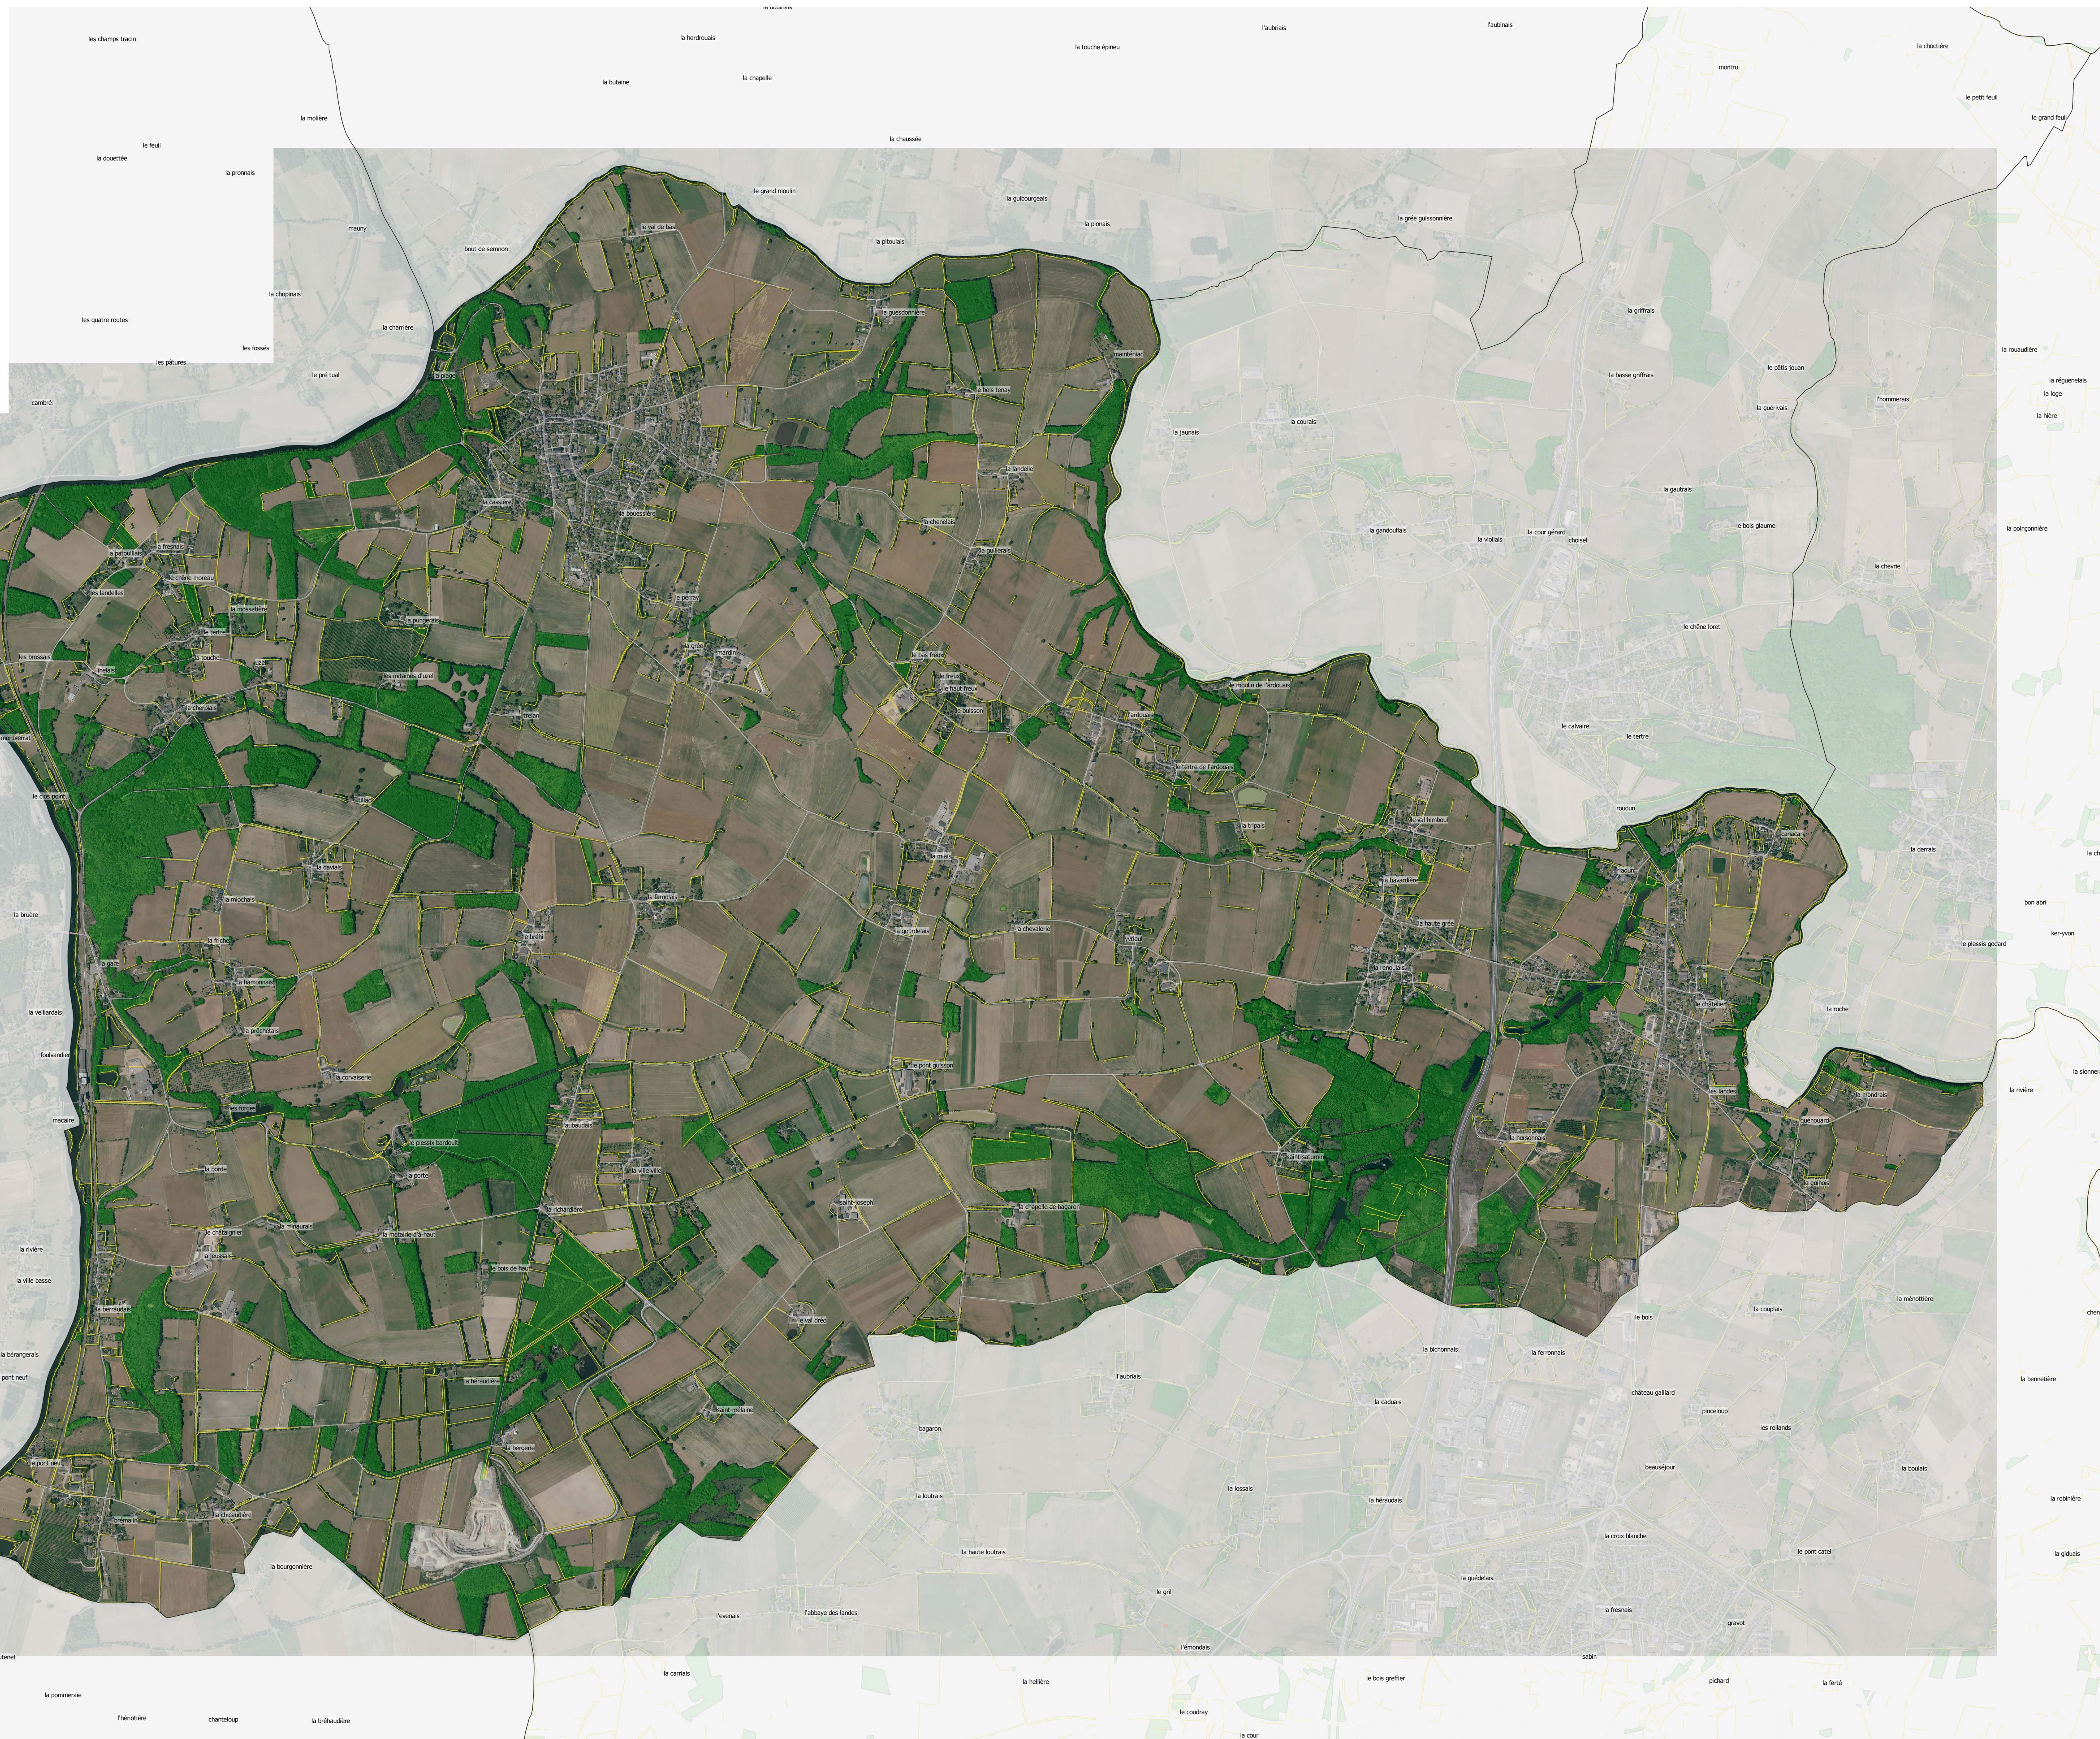

Légende

- Haies bocagères
- Bosquets

Arbres isolés classés :

- Bel arbre
- Arbre remarquable

Fonds : IGN BD TOPO, IGN ORTHOPHOTOS 2017
Sources et cartographie : Bretagne porte de Loire Communauté
Date de réalisation : 12 mars 2020

Projet réalisé avec le soutien financier de :
 l'Europe
 Région Bretagne
 Région Centre-Val de Loire
 Bretagne
 Ille & Vilaine
 République Française