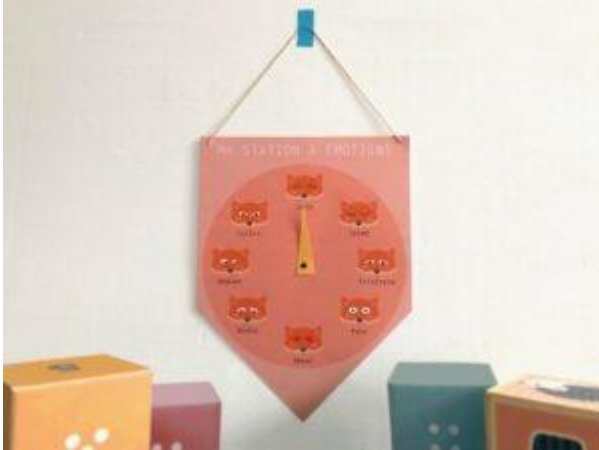

La station des émotions

Réaliser une station des émotions pour enfant. Une fois accrochée au mur, cette petite station devient un baromètre où ils peuvent déplacer la flèche sur l'émotion qu'ils ressentent !

Voici le lien pour accéder à la fiche technique :

<https://dessinemoiunelicorne.com/2019/06/04/diy-station-emotions-enfants-a-telecharger/>